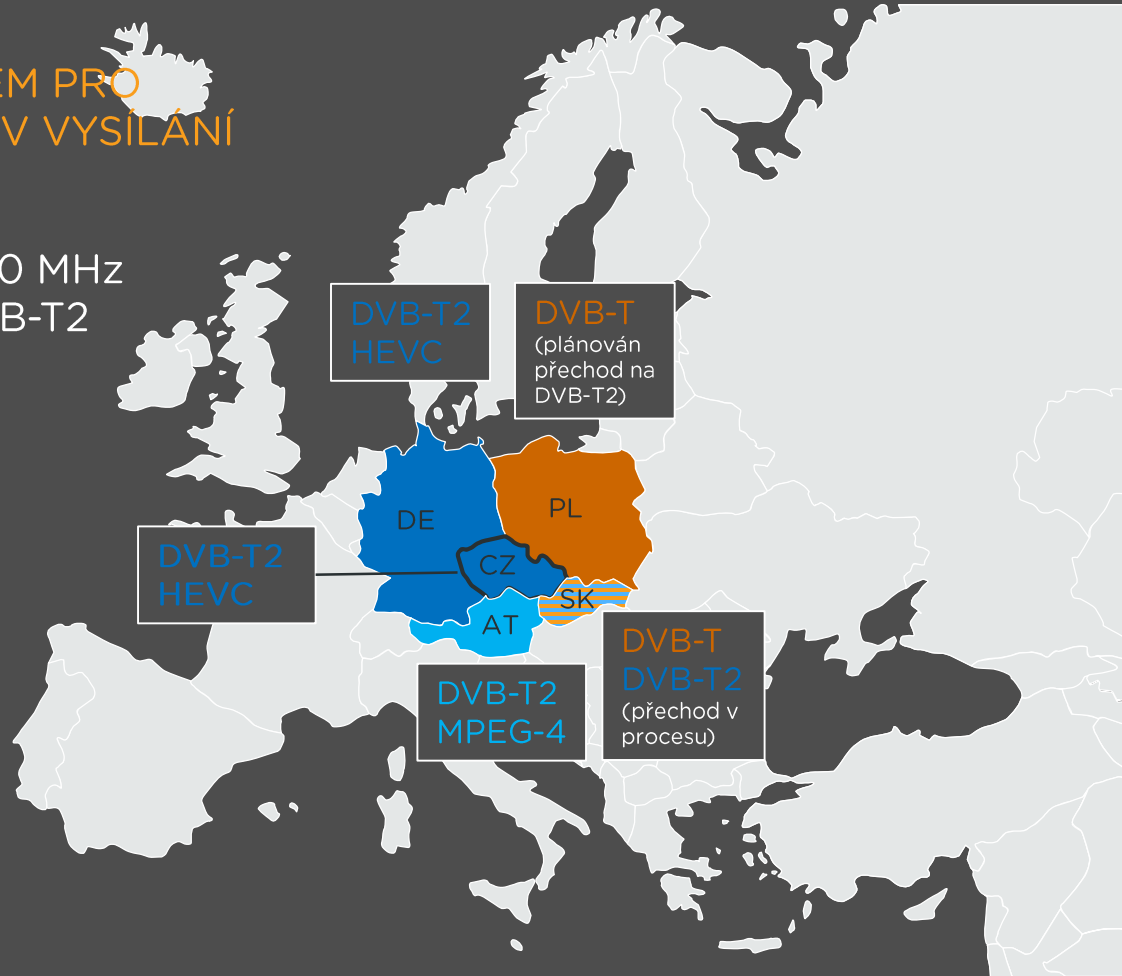

DVB-T2 SE STAL V EU STANDARDEM PRO NOVOU GENERACI DIGITÁLNÍHO TV VYSÍLÁNÍ

- Vynucené uvolnění TV pásma 700 MHz prostřednictvím přechodu na DVB-T2
- Všechny sousední země už přešly nebo přejdou na DVB-T2
- Většina evropských zemí využívá nebo plánuje DVB-T2
- Dostupnost širokého množství TV přijímačů a set-top-boxů