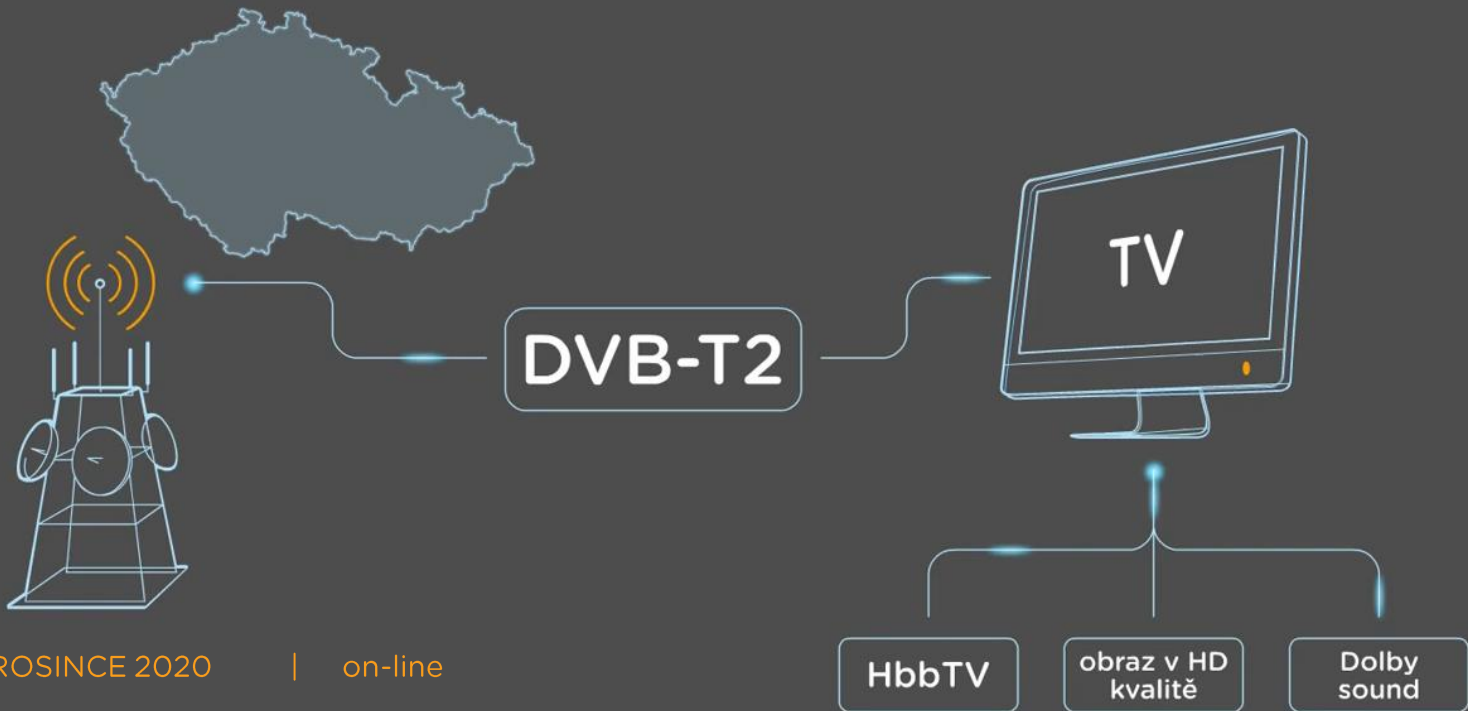

# DOKONČENÍ PŘECHODU NA NOVÝ VYSÍLACÍ STANDARD DVB-T2

2. PROSINCE 2020

| on-line

HbbTV

obraz v HD  
kvalitě

Dolby  
sound

## PŘECHOD NA DVB-T2 ÚSPĚŠNĚ DOKONČEN

- Všechny celoplošné sítě pozemního vysílání byly převedeny z DVB-T na DVB-T2
- Pozemní TV vysílání zůstalo nejoblíbenějším způsobem TV příjmu v domácnostech
- CRA uvolnily TV pásmo 700 MHz pro mobilní sítě 5G  
(stát tyto kmitočty prodává v aukci - vydraženo za 3,99 miliardy Kč)
- ČR je kompatibilní se sousedními státy - všechny sousední země už přešly nebo přejdou na DVB-T2

## DVB-T2 SE STAL V EU STANDARDEM PRO NOVOU GENERACI DIGITÁLNÍHO TV VYSÍLÁNÍ

- Vynucené uvolnění TV pásma 700 MHz prostřednictvím přechodu na DVB-T2
- Všechny sousední země už přešly nebo přejdou na DVB-T2
- Většina evropských zemí využívá nebo plánuje DVB-T2
- Dostupnost širokého množství TV přijímačů a set-top-boxů