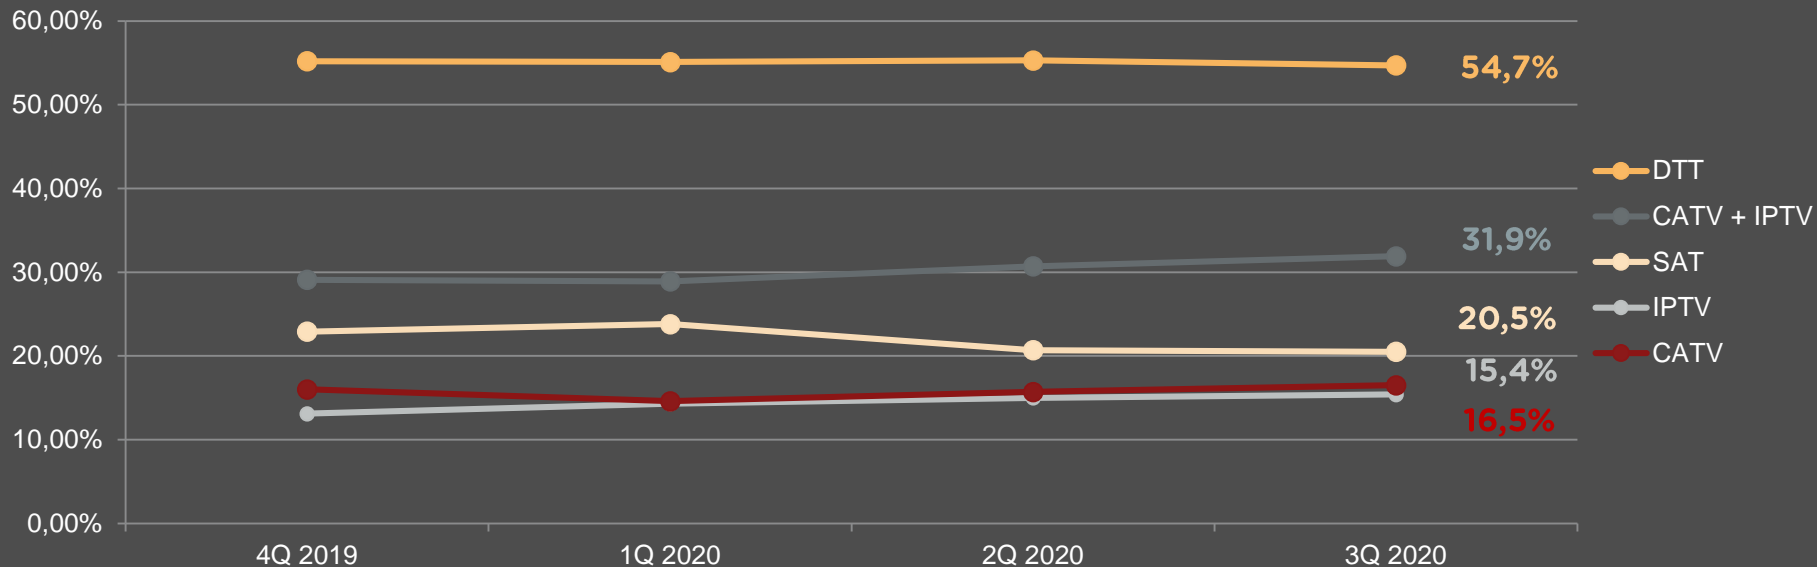

POZEMNÍ TV UDRŽELA SVOJI SILNOU POZICI I PO PŘECHODU NA DVB-T2

DTT:

Celoplošné pokrytí

Jediná bezplatná platforma

Inovativní služby HbbTV a OTT

Způsob příjmu HD pro 82,3% diváků