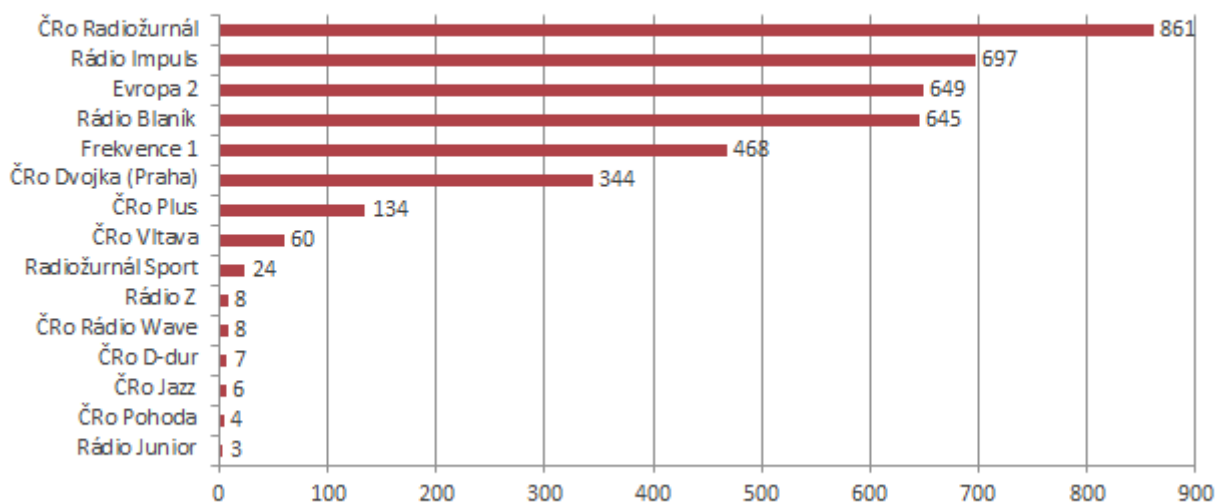

## STEM/MARK – MEDIAN – NIELSEN ADMOSPHERE SKMO

# RADIOPROJEKT 2022

V období 01. 7. 2022 - 17. 12. 2022 bylo dotazováno celkem 15 165 náhodně vybraných respondentů z celé České republiky.

### Poslechovost celoplošných stanic v ČR