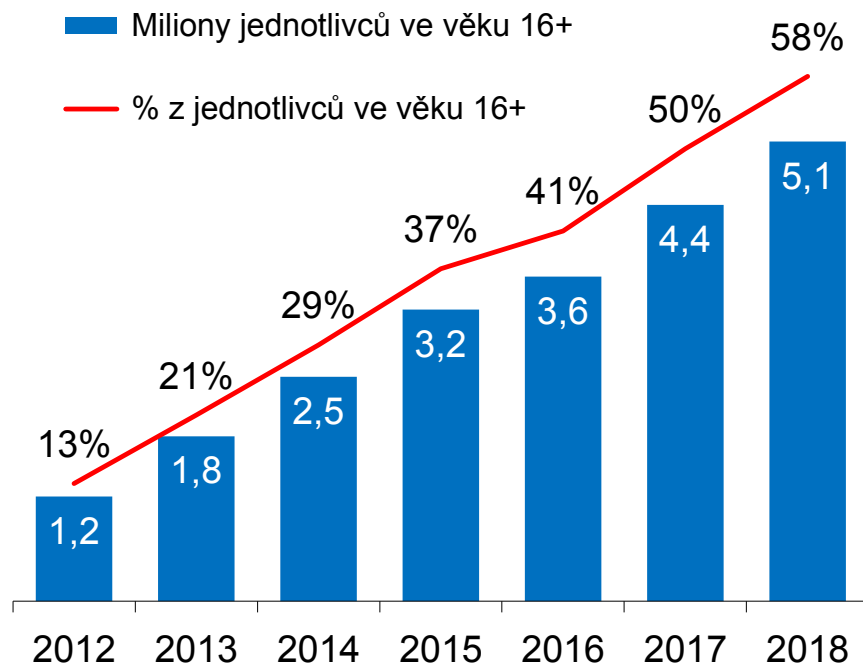

Kolik osob má v Česku doma přístup k internetu (2018)

(% ze všech osob v dané skupině)

Jak se změnil v Česku počet uživatelů internetu*

Osoby ve věku 16 let a starší

* Použili internet v posledních 3 měsících

Podle pohlaví a věku

Kdo v Česku internet nepoužívá

Osoby ve věku 16 let a více, kteří nikdy nepoužili internet

Internet a osoby ve věku 55+ let

Kdo v Česku používá mobilní telefon a jaký

(% ze všech osob v dané skupině)

Používání mobilního telefonu podle věku

Používání mobilního telefonu podle jeho typu (2018)

Kdo v Česku používá internet na mobilním telefonu

Osoby ve věku 16 let a více

Podle pohlaví a věku

Podle typu používaného připojení (2018)