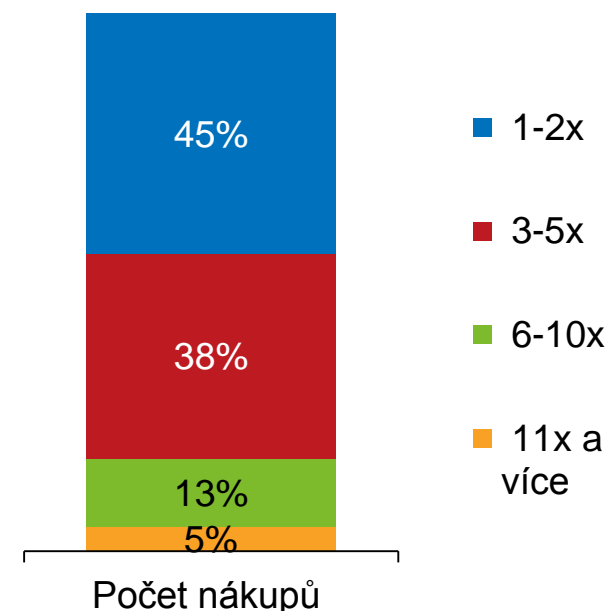

Podle pohlaví, věku a vybraných skupin*

* % z osob v dané skupině celkem

Kolik % lidí používá sociální sítě v zemích EU (2017)

Jednotlivci celkem (16–74 let)

Ve věku 55 –74 let

Kolik lidí v Česku nakupuje na internetu

Nakupující online v posledních 12 měsících (% ze všech osob v dané kategorii)

Nakupující online v posledních 12 měsících podle věku

(% ze všech osob v dané kategorii)

Počet nákupů online za tři měsíce (2018)

(% z osob, které nakoupily v posledních 3 měsících)

Jaké zboží se v Česku nakupuje online

(% ze všech osob ve věku 16 let a více)

Zboží zakoupené v posledních 12 měsících na internetu podle pohlaví (2018)