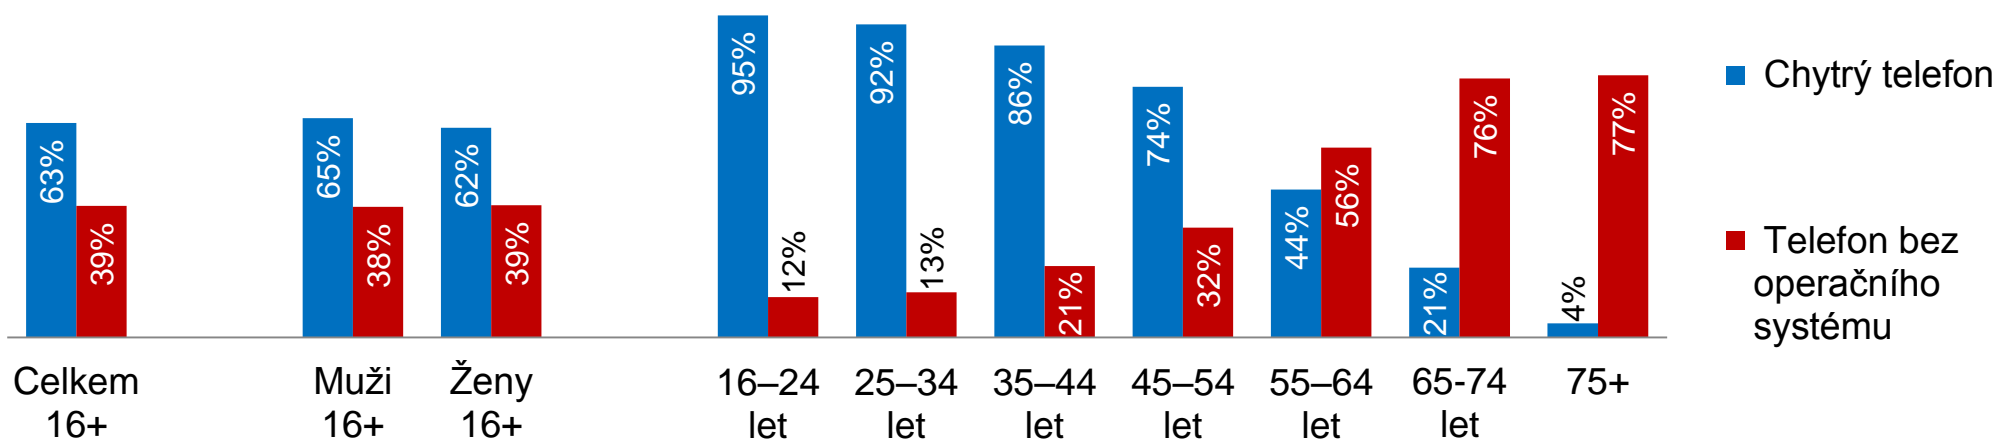

Podle pohlaví a věku

Kdo v Česku internet nepoužívá

Osoby ve věku 16 let a více, kteří nikdy nepoužili internet

Internet a osoby ve věku 55+ let

Kdo v Česku používá mobilní telefon a jaký

(% ze všech osob v dané skupině)

Používání mobilního telefonu podle věku

Používání mobilního telefonu podle jeho typu (2018)

Kdo v Česku používá internet na mobilním telefonu

Osoby ve věku 16 let a více

Podle pohlaví a věku

Podle typu používaného připojení (2018)