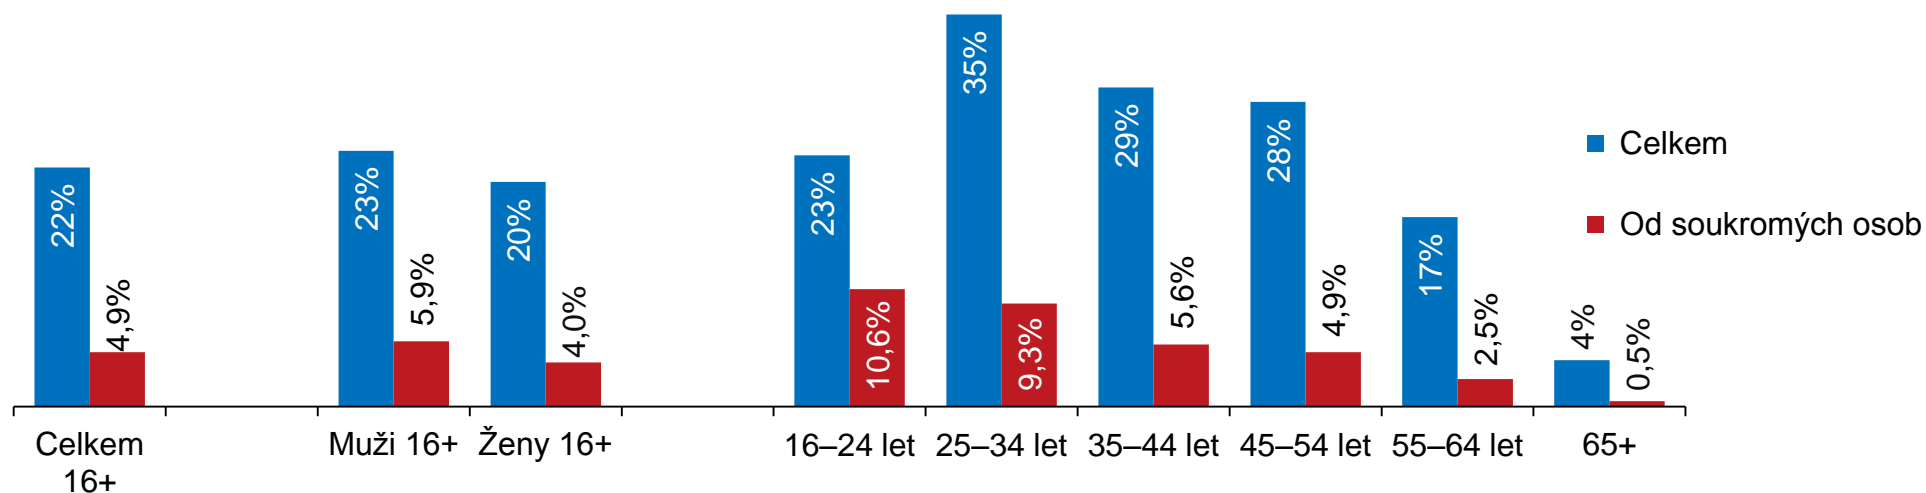

Ubytování sjednané přes internet podle věku (2018)