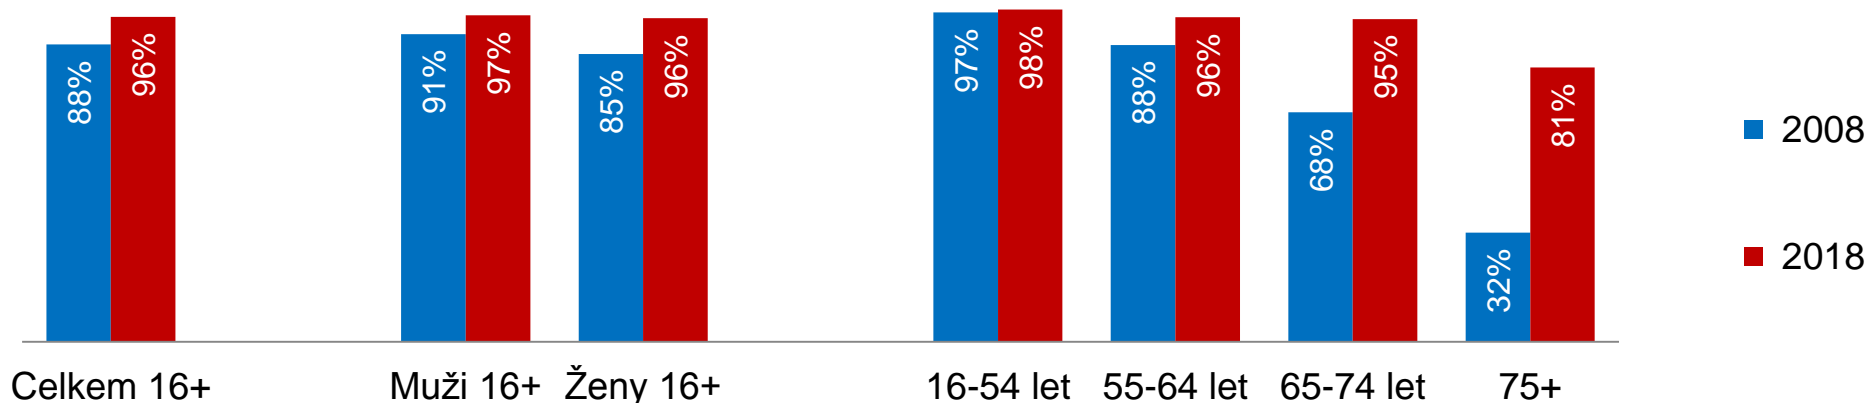

Kolik osob má v Česku doma přístup k internetu (2018)

(% ze všech osob v dané skupině)

Jak se změnil v Česku počet uživatelů internetu*

Osoby ve věku 16 let a starší

* Použili internet v posledních 3 měsících

Podle pohlaví a věku

Kdo v Česku internet nepoužívá

Osoby ve věku 16 let a více, kteří nikdy nepoužili internet

Internet a osoby ve věku 55+ let

Kdo v Česku používá mobilní telefon a jaký

(% ze všech osob v dané skupině)

Používání mobilního telefonu podle věku

Používání mobilního telefonu podle jeho typu (2018)

Kdo v Česku používá internet na mobilním telefonu

Osoby ve věku 16 let a více

Podle pohlaví a věku

Podle typu používaného připojení (2018)