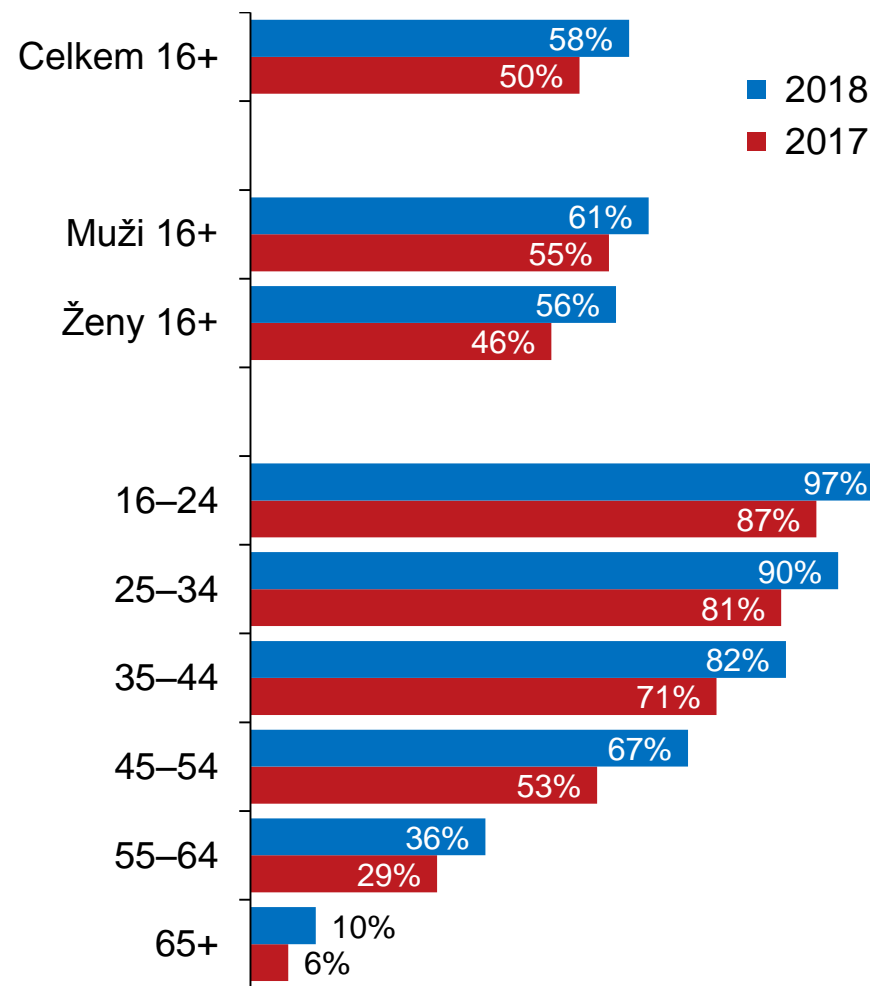

Používání mobilního telefonu podle věku

Používání mobilního telefonu podle jeho typu (2018)

Kdo v Česku používá internet na mobilním telefonu

Osoby ve věku 16 let a více

Podle pohlaví a věku

Podle typu používaného připojení (2018)