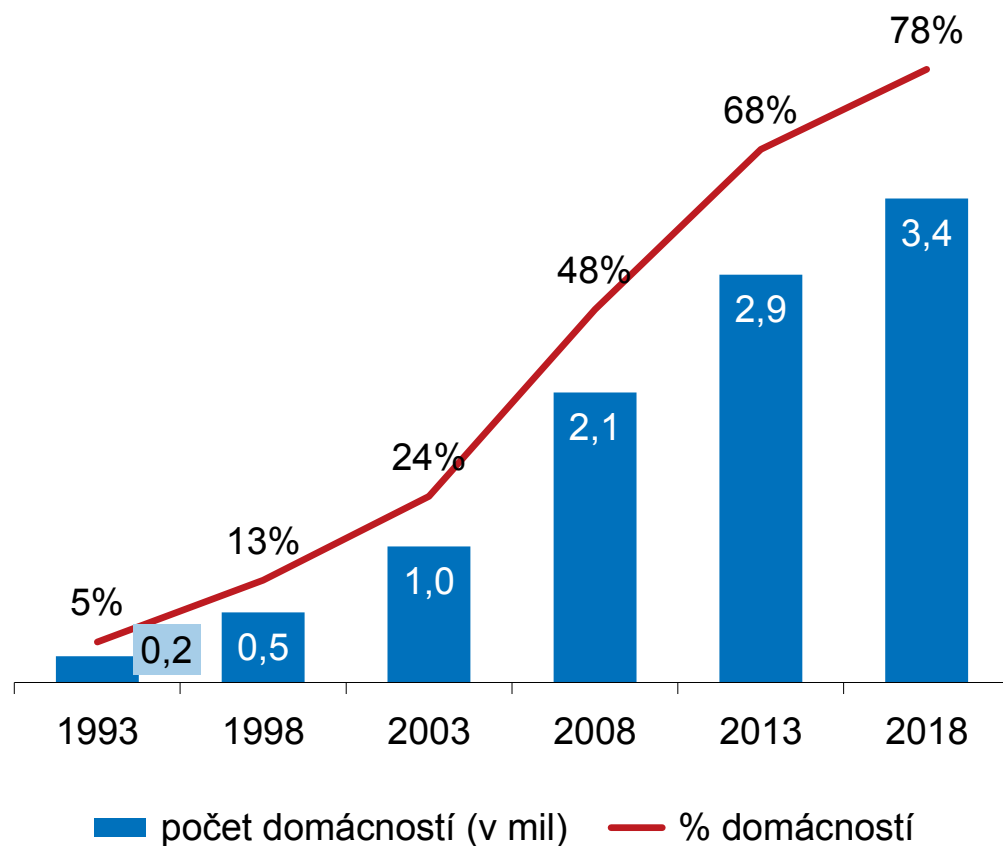

ČEŠI ON-LINE

Martin Mana
Lenka Weichetová

Tisková konference, 19. listopadu 2018, ČSÚ Praha

ČESKÝ STATISTICKÝ ÚŘAD | Na padesátém 81, 100 82 Praha 10 | www.czso.cz

Kolik domácností v České republice má počítač

Domácnosti celkem

Vybrané typy domácností*

* % z celkového počtu domácností daného složení

Domácnosti bez počítače – krajské srovnání*

* Údaje v krajském členění počítány jako tříleté klouzavé průměry, tj. např. údaje za rok 2017 jsou počítány z údajů za roky 2016 až 2018.