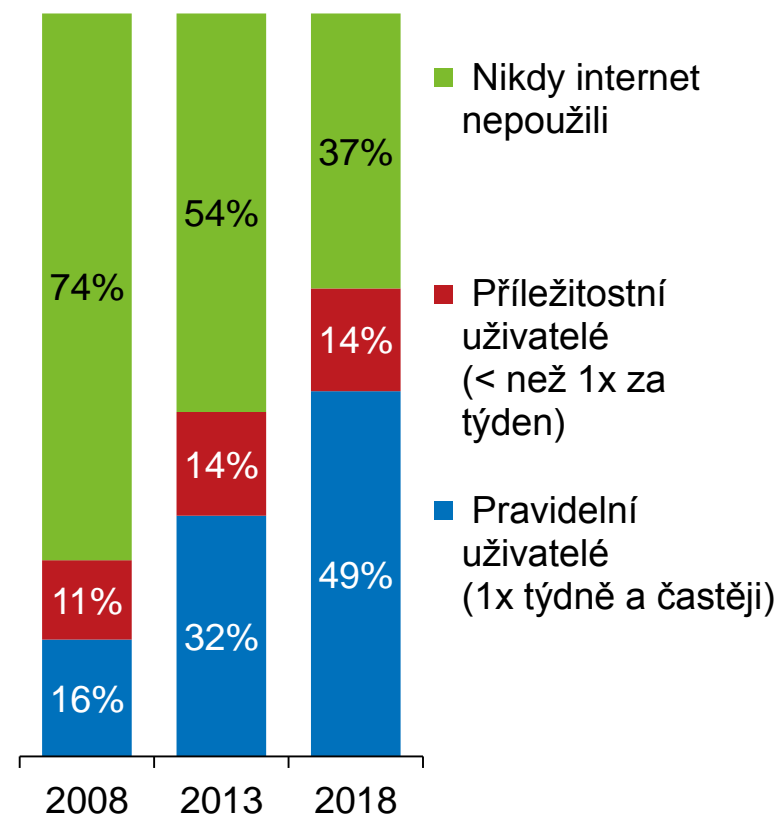

Kolik osob má v Česku doma přístup k internetu (2018)

(% ze všech osob v dané skupině)

Jak se změnil v Česku počet uživatelů internetu*

Osoby ve věku 16 let a starší

* Použili internet v posledních 3 měsících

Podle pohlaví a věku

Kdo v Česku internet nepoužívá

Osoby ve věku 16 let a více, kteří nikdy nepoužili internet

Internet a osoby ve věku 55+ let

Kdo v Česku používá mobilní telefon a jaký

(% ze všech osob v dané skupině)

Používání mobilního telefonu podle věku

Používání mobilního telefonu podle jeho typu (2018)

Kdo v Česku používá internet na mobilním telefonu

Osoby ve věku 16 let a více

Podle pohlaví a věku

Podle typu používaného připojení (2018)