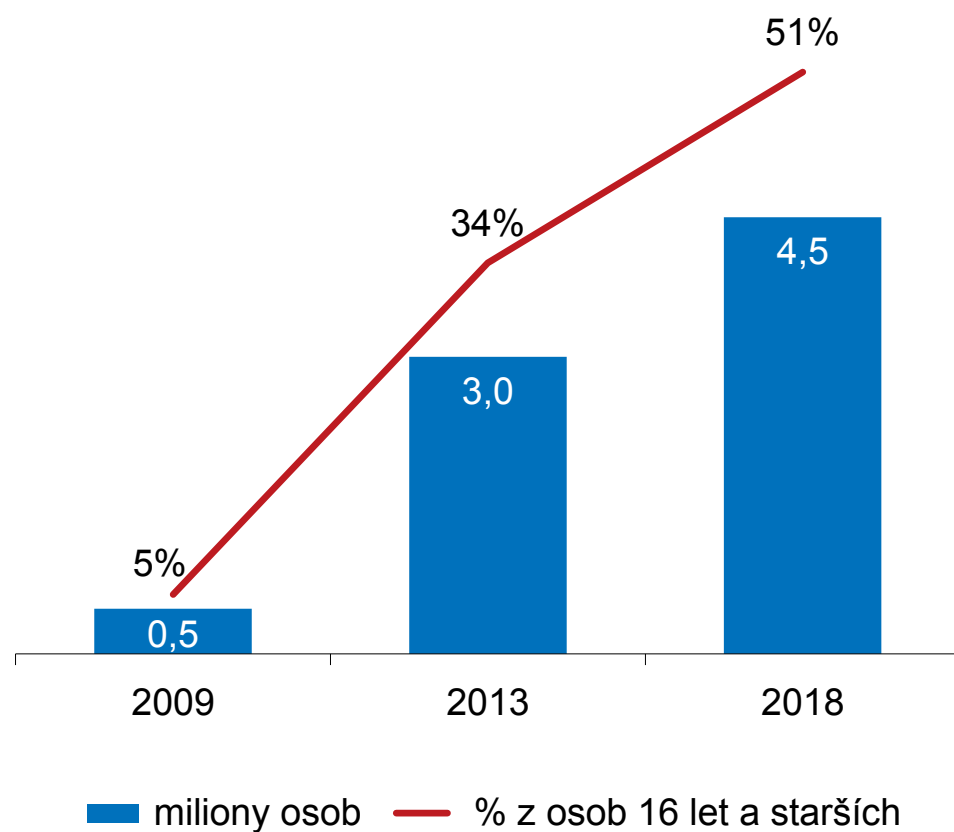

Kolik % lidí používá internet na mobilu v zemích EU (2017)

K čemu lidé v Česku používají internet (2018)

(% ze všech osob 16 let a starších)

* Údaj za rok 2017

Kolik lidí používá v Česku sociální sítě

Osoby 16 let a starší celkem

Podle pohlaví, věku a vybraných skupin*

* % z osob v dané skupině celkem

Kolik % lidí používá sociální sítě v zemích EU (2017)

Jednotlivci celkem (16–74 let)

Ve věku 55 –74 let

Kolik lidí v Česku nakupuje na internetu