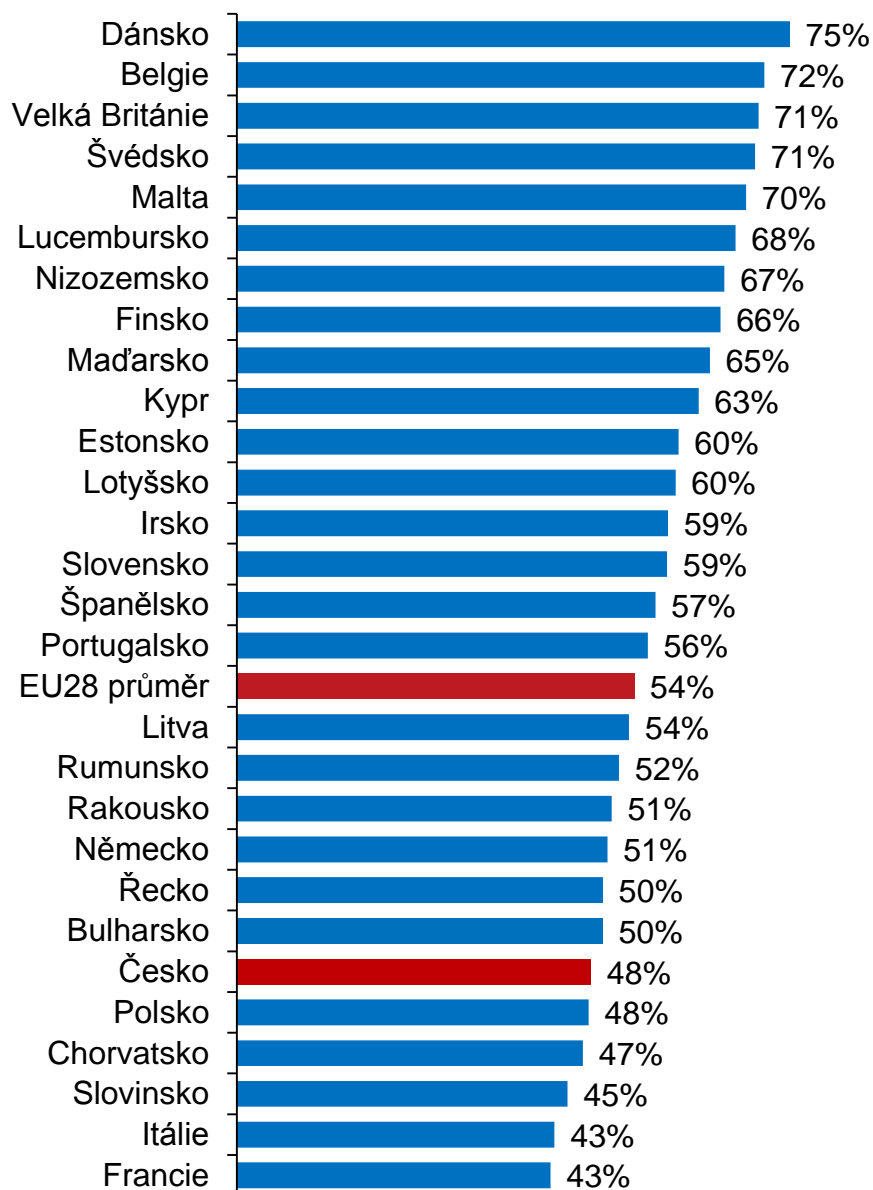

Kolik % lidí používá internet na mobilu v zemích EU (2017)

K čemu lidé v Česku používají internet (2018)

(% ze všech osob 16 let a starších)

* Údaj za rok 2017

Kolik lidí používá v Česku sociální sítě

Osoby 16 let a starší celkem

Podle pohlaví, věku a vybraných skupin*

* % z osob v dané skupině celkem

Kolik % lidí používá sociální sítě v zemích EU (2017)

Jednotlivci celkem (16–74 let)

Ve věku 55 –74 let

Kolik lidí v Česku nakupuje na internetu