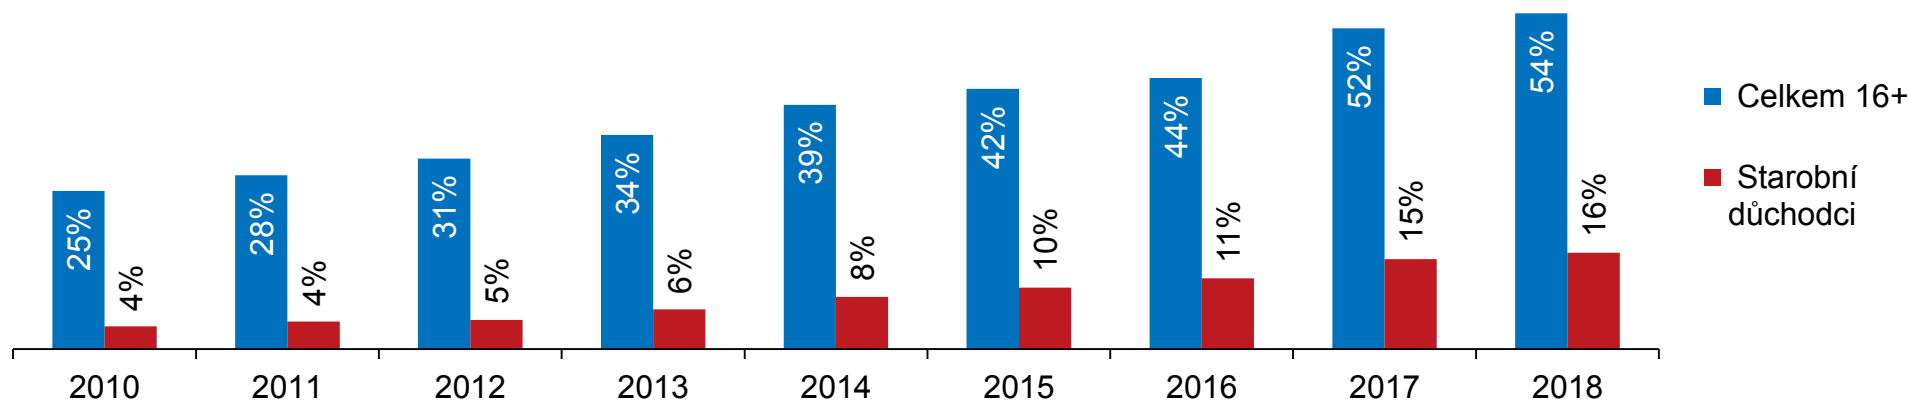

Podle pohlaví, věku a vybraných skupin*

* % z osob v dané skupině celkem

Kolik % lidí používá sociální sítě v zemích EU (2017)

Jednotlivci celkem (16–74 let)

Ve věku 55 –74 let

Kolik lidí v Česku nakupuje na internetu

Nakupující online v posledních 12 měsících (% ze všech osob v dané kategorii)

Nakupující online v posledních 12 měsících podle věku

(% ze všech osob v dané kategorii)

Počet nákupů online za tři měsíce (2018)