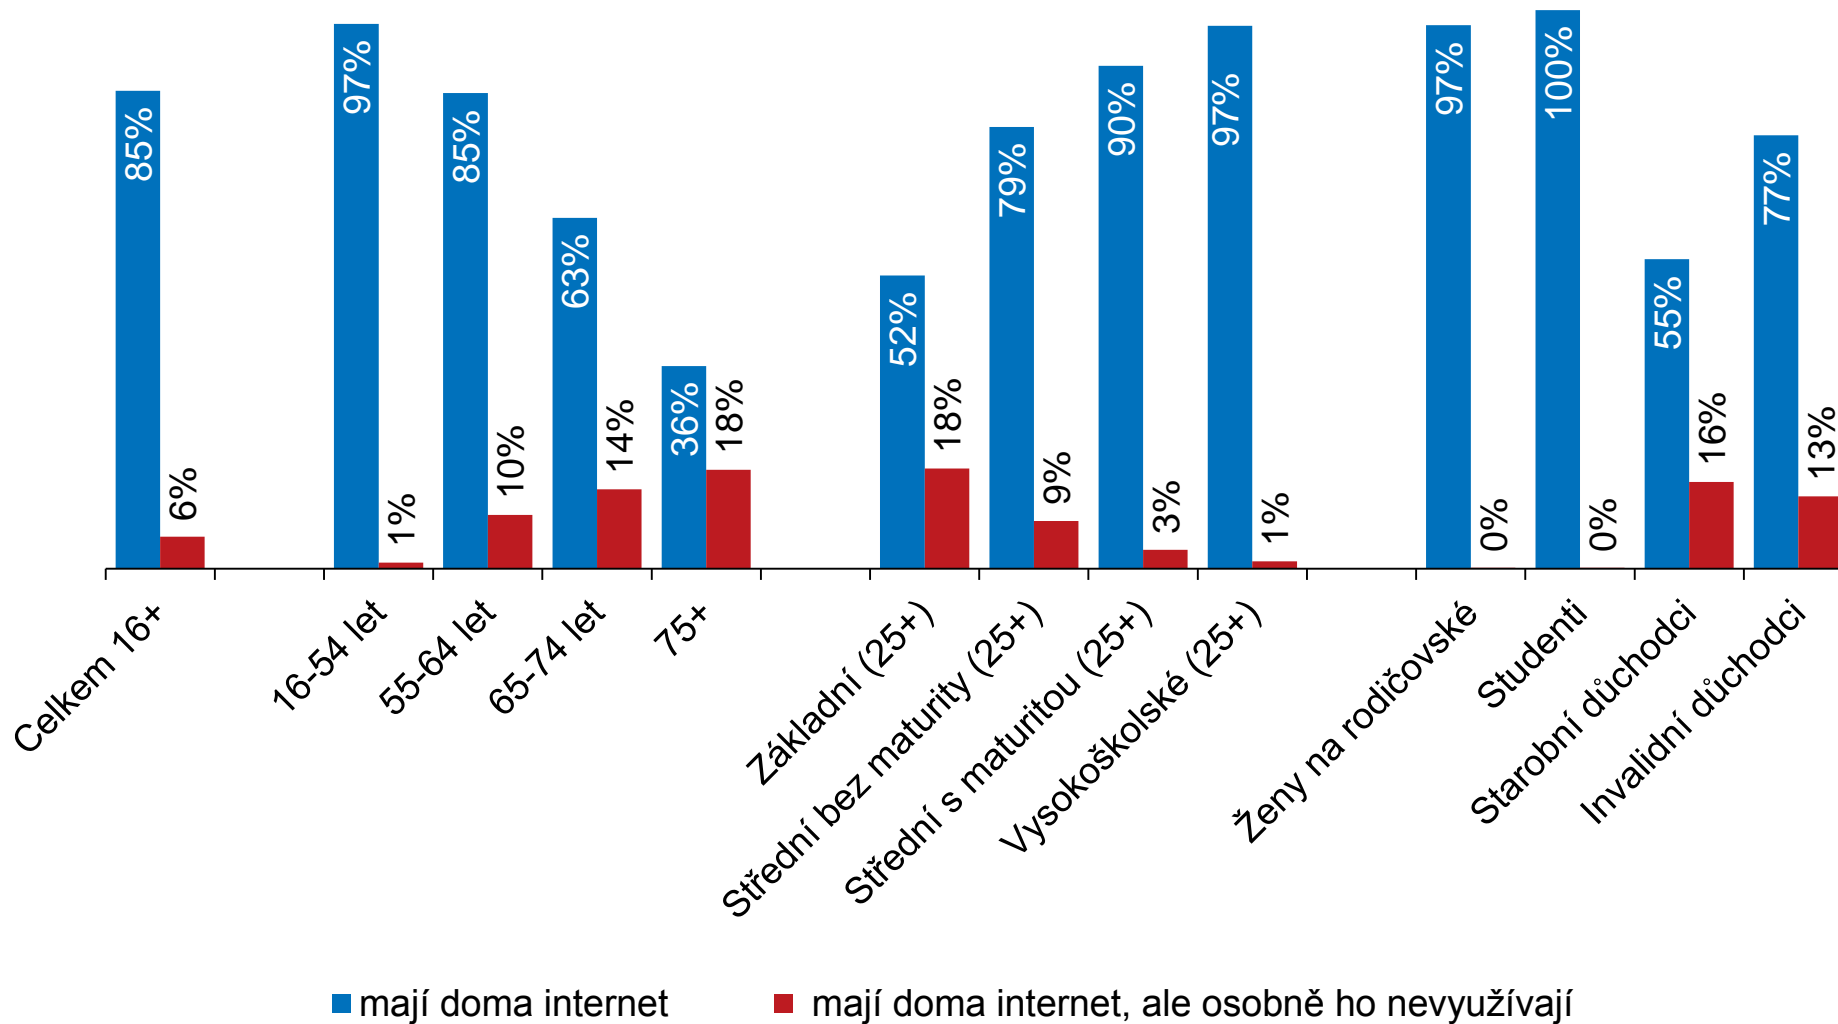

Kolik domácností má v Česku připojení k internetu

Domácnosti celkem

Hlavní typy připojení k internetu používané v domácnostech v závislosti na velikosti obce (2018*)

* % z domácností v dané velikostní skupině obcí majících doma přístup k internetu

Kolik osob má v Česku doma přístup k internetu (2018)

(% ze všech osob v dané skupině)

Jak se změnil v Česku počet uživatelů internetu*

Osoby ve věku 16 let a starší

* Použili internet v posledních 3 měsících