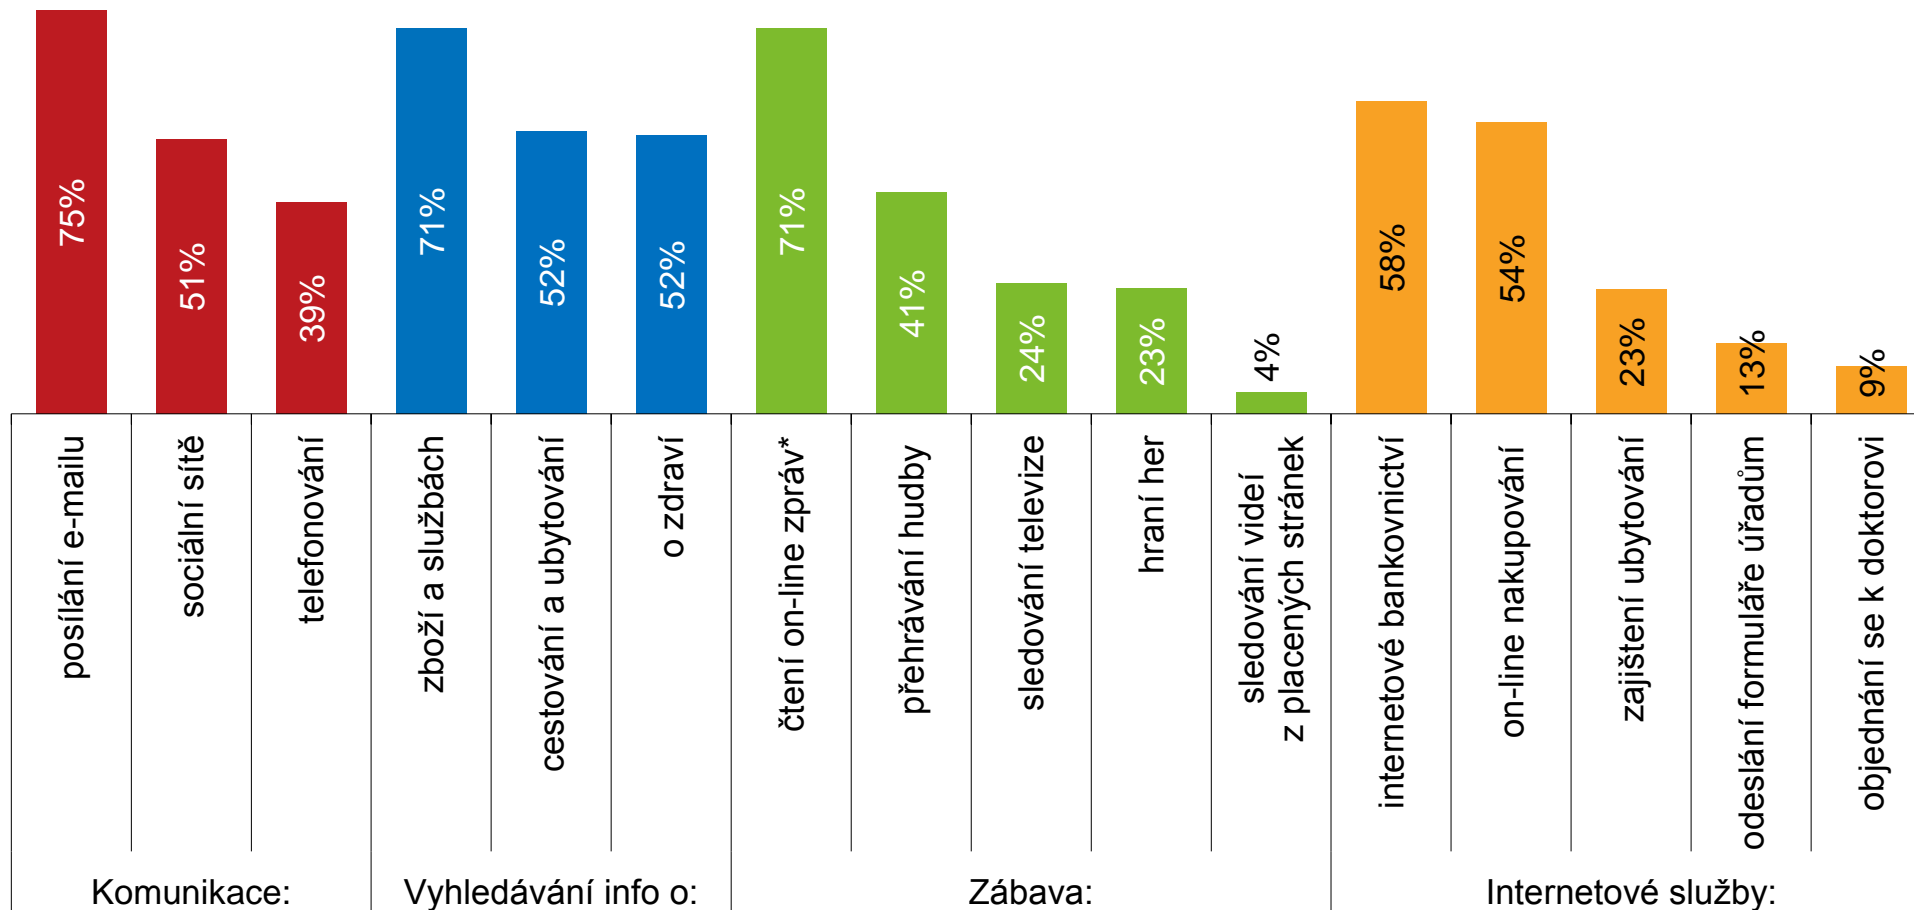

K čemu lidé v Česku používají internet (2018)

(% ze všech osob 16 let a starších)

* Údaj za rok 2017