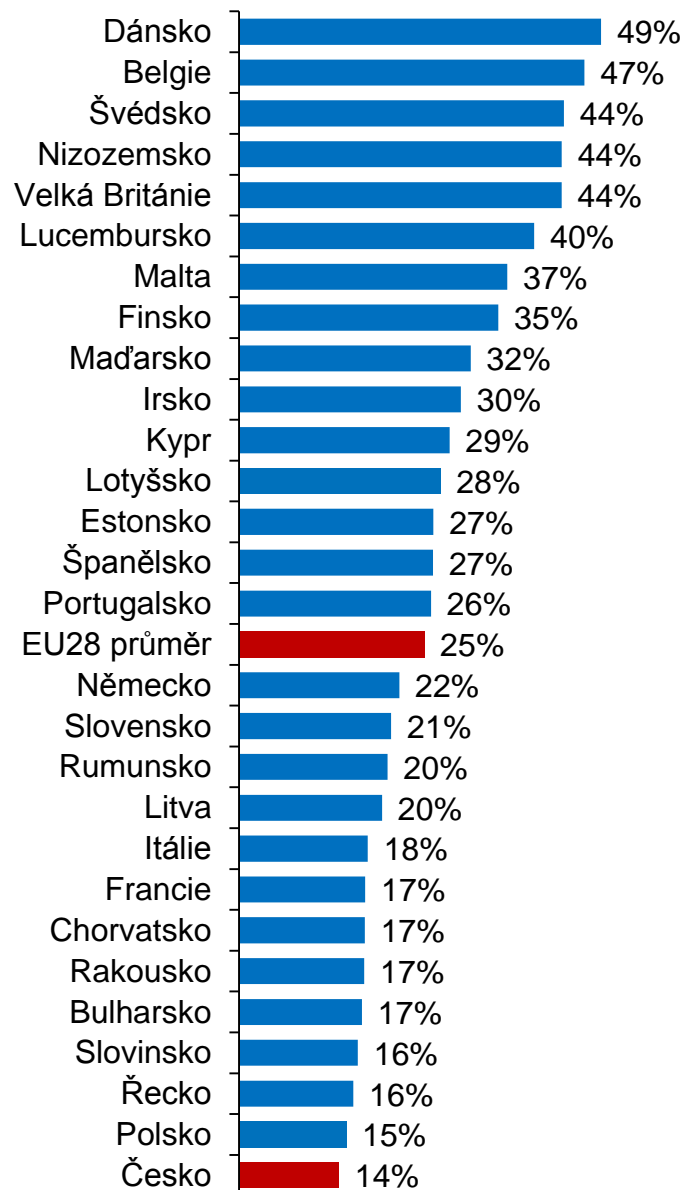

Podle pohlaví, věku a vybraných skupin*

* % z osob v dané skupině celkem

Kolik % lidí používá sociální sítě v zemích EU (2017)

Jednotlivci celkem (16–74 let)

Ve věku 55 –74 let

Kolik lidí v Česku nakupuje na internetu

Nakupující online v posledních 12 měsících (% ze všech osob v dané kategorii)

Nakupující online v posledních 12 měsících podle věku

(% ze všech osob v dané kategorii)

Počet nákupů online za tři měsíce (2018)