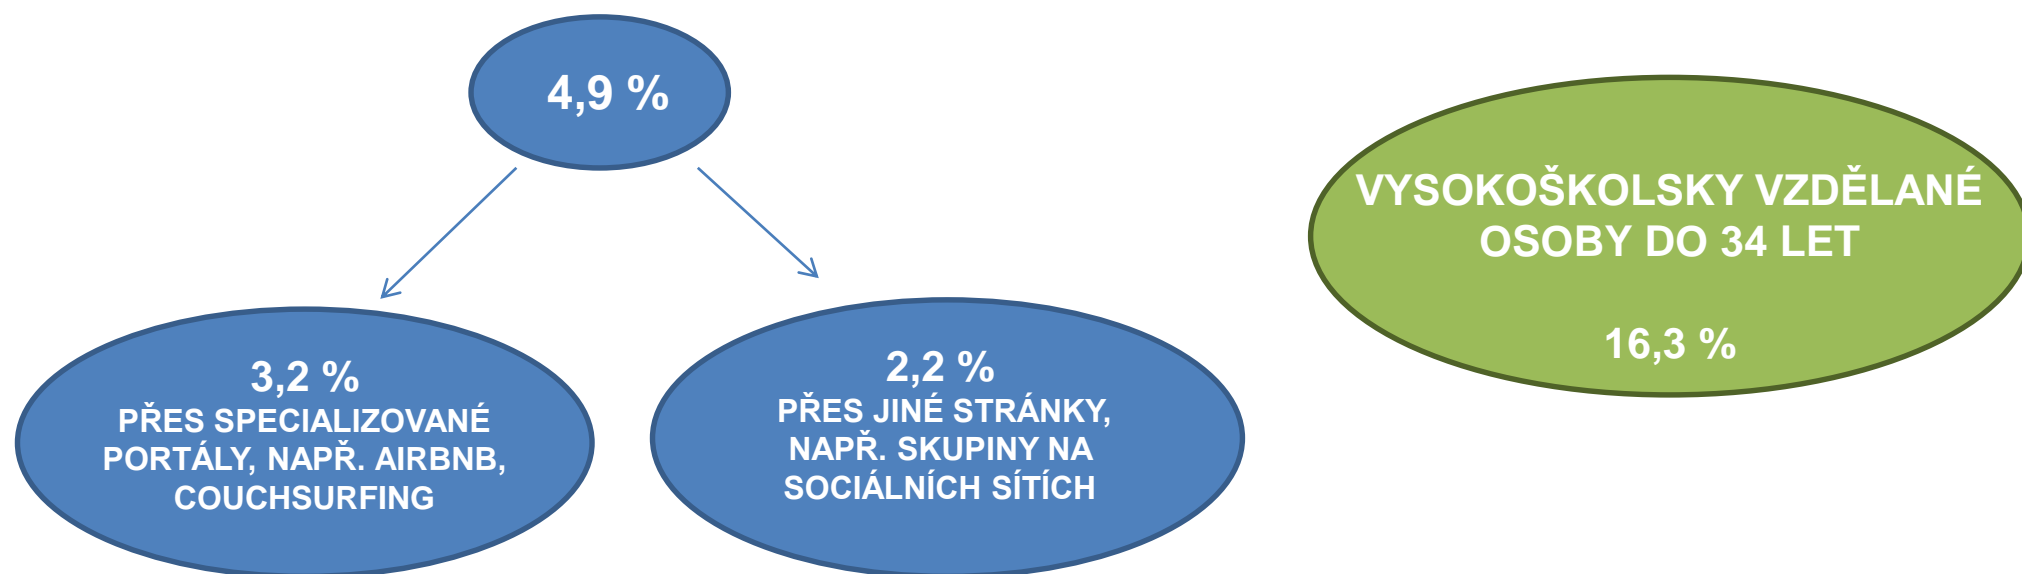

(% ze všech mužů a žen ve věku 16+)

Oblečení, obuv

Oblečení, obuv

Kolik % osob* nakupuje na internetu v EU (2017)

* Ve věku 16–74 let

Kolik lidí si zajišťuje přes internet ubytování a dopravu (2018)

Nákup letenek a jízdenek online v zemích EU* (2017)

Kolik lidí si objednává ubytování od soukromých osob

Ubytování sjednané přes internet podle věku (2018)

Kolik osob používá počítač či jiné IT v práci (2018)

Podle pohlaví a věku (% z pracujících)

Podle vzdělání (% z pracujících)