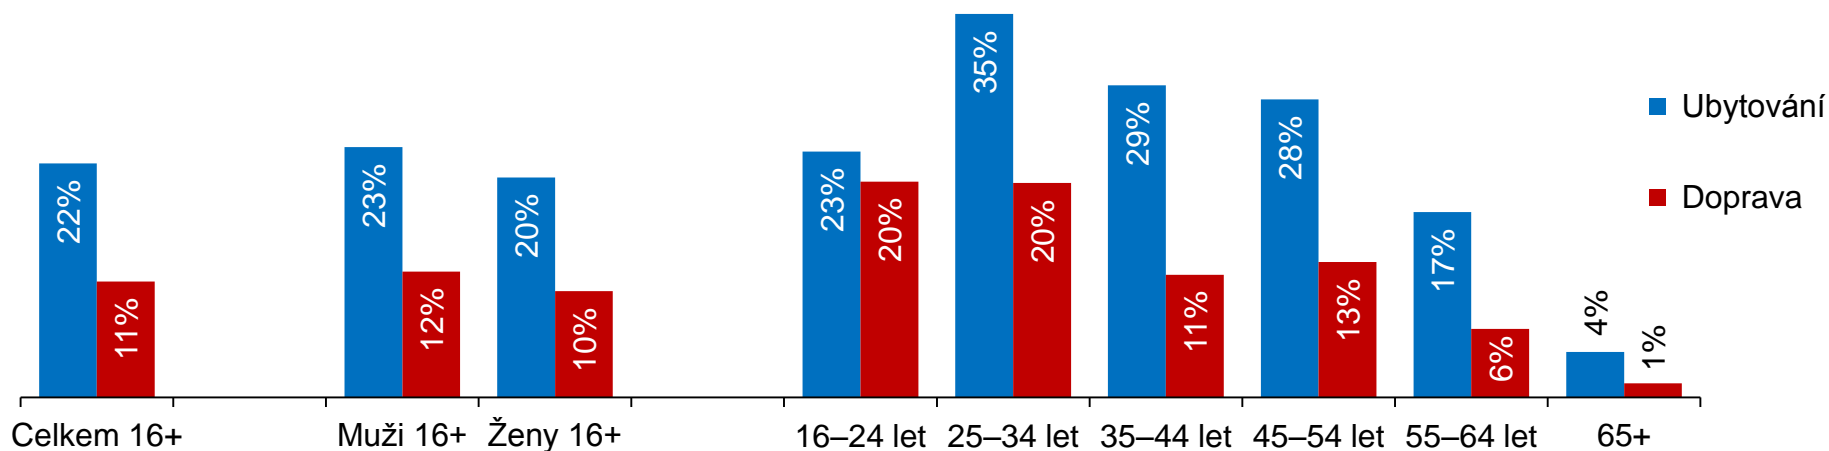

(% ze všech mužů a žen ve věku 16+)

Oblečení, obuv

Oblečení, obuv

Kolik % osob* nakupuje na internetu v EU (2017)

* Ve věku 16–74 let

Kolik lidí si zajišťuje přes internet ubytování a dopravu (2018)

Nákup letenek a jízdenek online v zemích EU* (2017)

Kolik lidí si objednává ubytování od soukromých osob

Ubytování sjednané přes internet podle věku (2018)

Kolik osob používá počítač či jiné IT v práci (2018)

Podle pohlaví a věku (% z pracujících)

Podle vzdělání (% z pracujících)