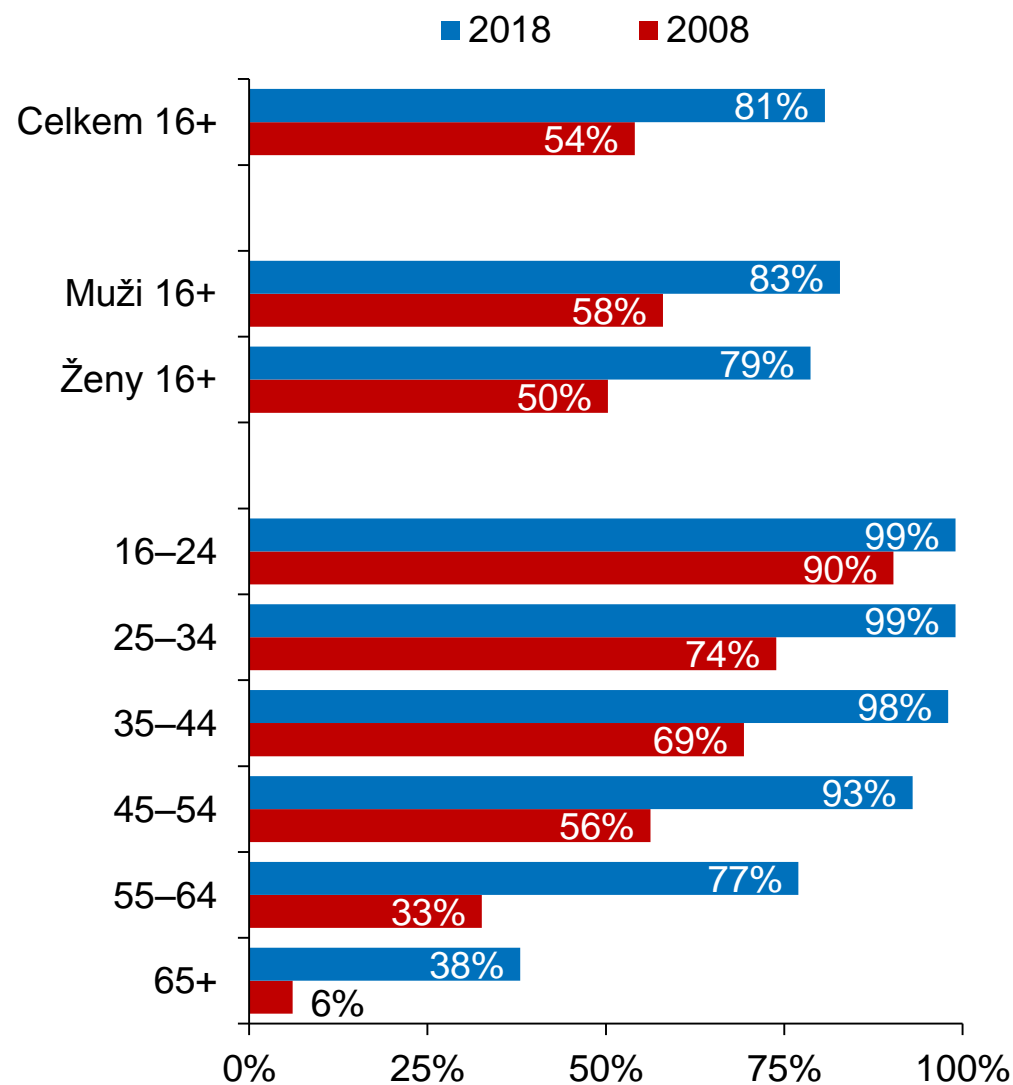

Podle pohlaví a věku