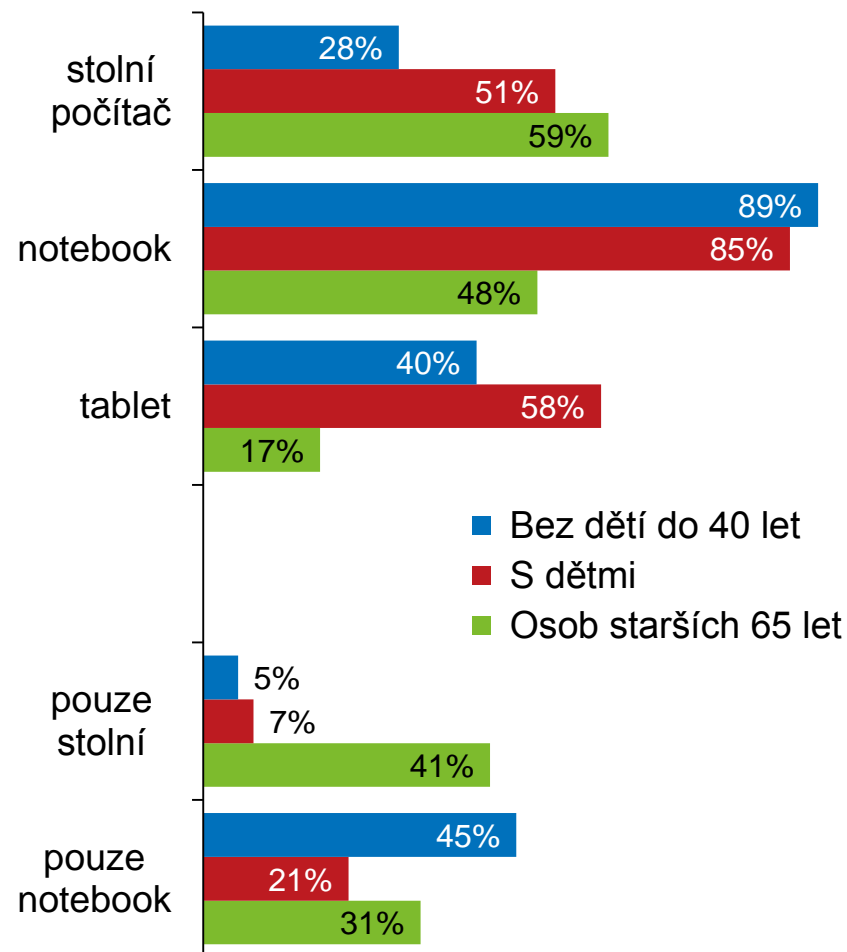

Domácnosti celkem

Vybrané typy domácností*

* % z celkového počtu domácností daného složení

Domácnosti bez počítače – krajské srovnání*

* Údaje v krajském členění počítány jako tříleté klouzavé průměry, tj. např. údaje za rok 2017 jsou počítány z údajů za roky 2016 až 2018.

Jaké počítače máme v Česku doma

% domácností s vybranými typy počítače

Počítače používané v domácnostech (%)

Vybrané typy domácností (2018)*

* % z celkového počtu domácností daného složení majících doma počítač

Kolik domácností má v Česku připojení k internetu

Domácnosti celkem

Hlavní typy připojení k internetu používané v domácnostech v závislosti na velikosti obce (2018*)

* % z domácností v dané velikostní skupině obcí majících doma přístup k internetu