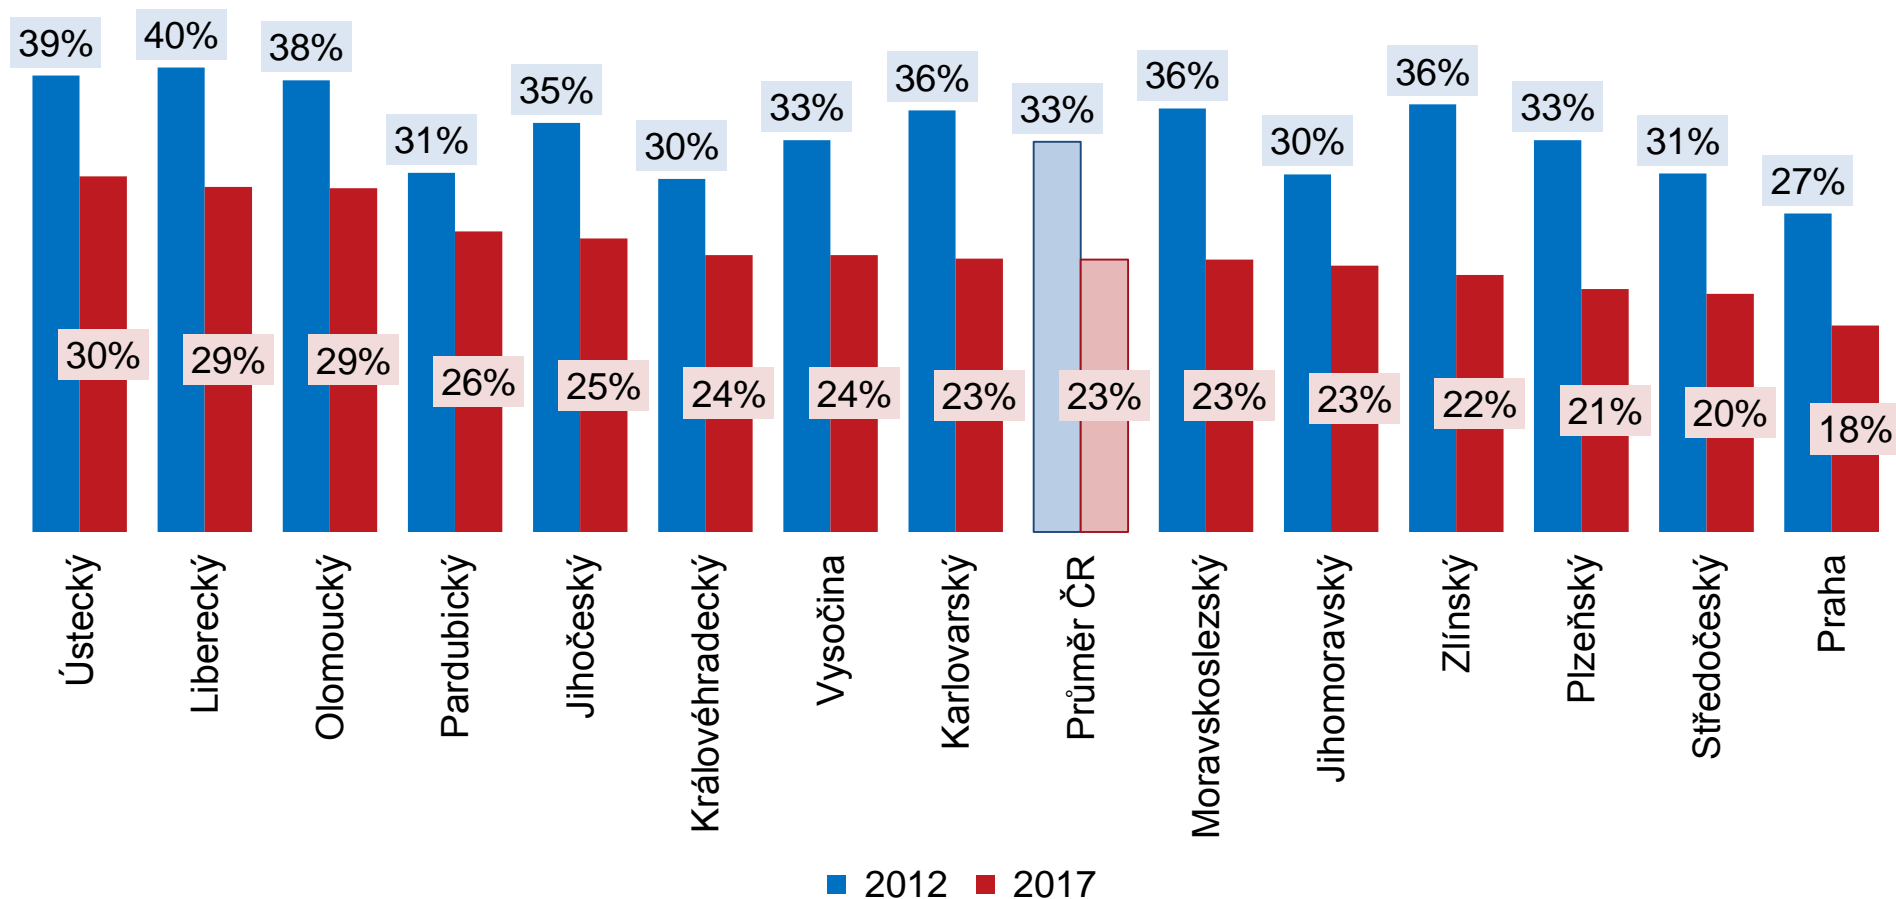

Domácnosti celkem

Vybrané typy domácností*

* % z celkového počtu domácností daného složení

Domácnosti bez počítače – krajské srovnání*

* Údaje v krajském členění počítány jako tříleté klouzavé průměry, tj. např. údaje za rok 2017 jsou počítány z údajů za roky 2016 až 2018.