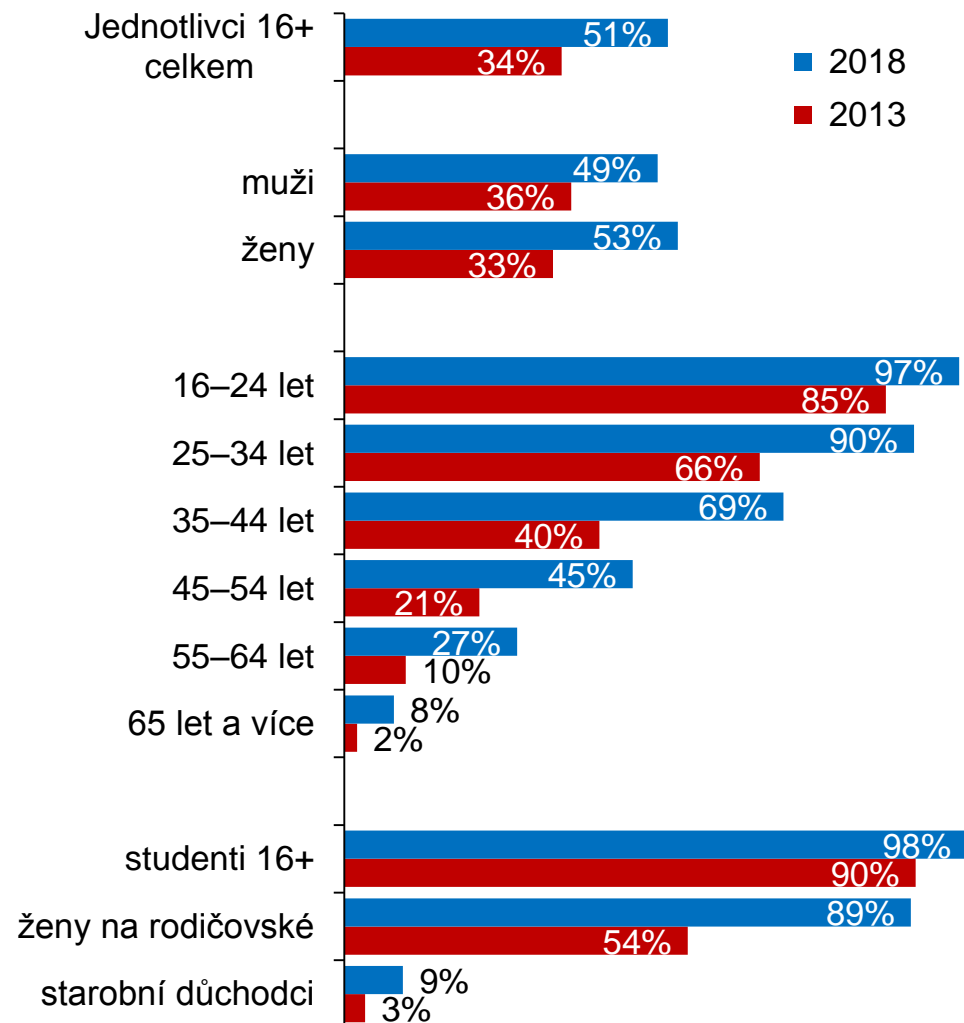

Používání mobilního telefonu podle věku

Používání mobilního telefonu podle jeho typu (2018)

Kdo v Česku používá internet na mobilním telefonu

Osoby ve věku 16 let a více

Podle pohlaví a věku

Podle typu používaného připojení (2018)

Kolik % lidí používá internet na mobilu v zemích EU (2017)

K čemu lidé v Česku používají internet (2018)

(% ze všech osob 16 let a starších)

* Údaj za rok 2017

Kolik lidí používá v Česku sociální sítě

Osoby 16 let a starší celkem

Podle pohlaví, věku a vybraných skupin*

* % z osob v dané skupině celkem

Kolik % lidí používá sociální sítě v zemích EU (2017)

Jednotlivci celkem (16–74 let)

Ve věku 55 –74 let

Kolik lidí v Česku nakupuje na internetu