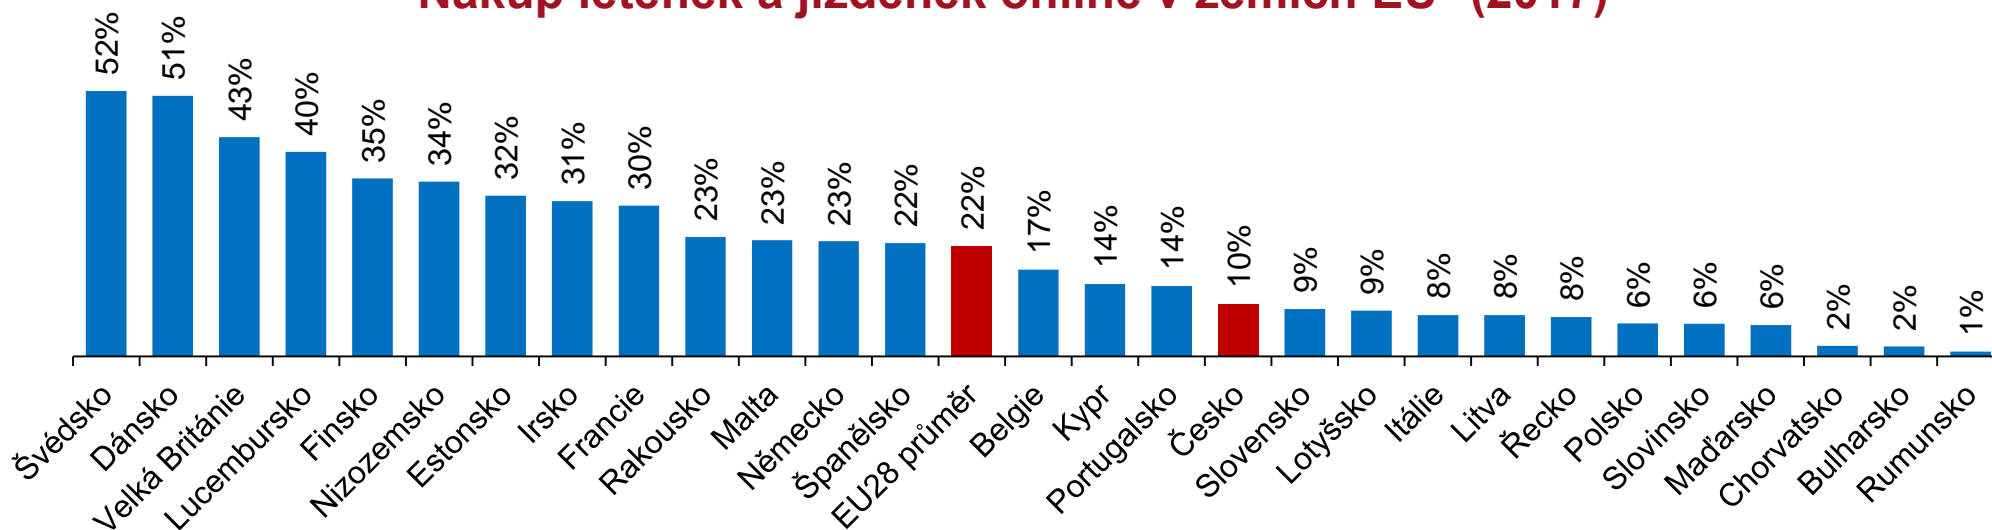

(% ze všech mužů a žen ve věku 16+)

Oblečení, obuv

Oblečení, obuv

Kolik % osob* nakupuje na internetu v EU (2017)

* Ve věku 16–74 let

Kolik lidí si zajišťuje přes internet ubytování a dopravu (2018)

Nákup letenek a jízdenek online v zemích EU* (2017)