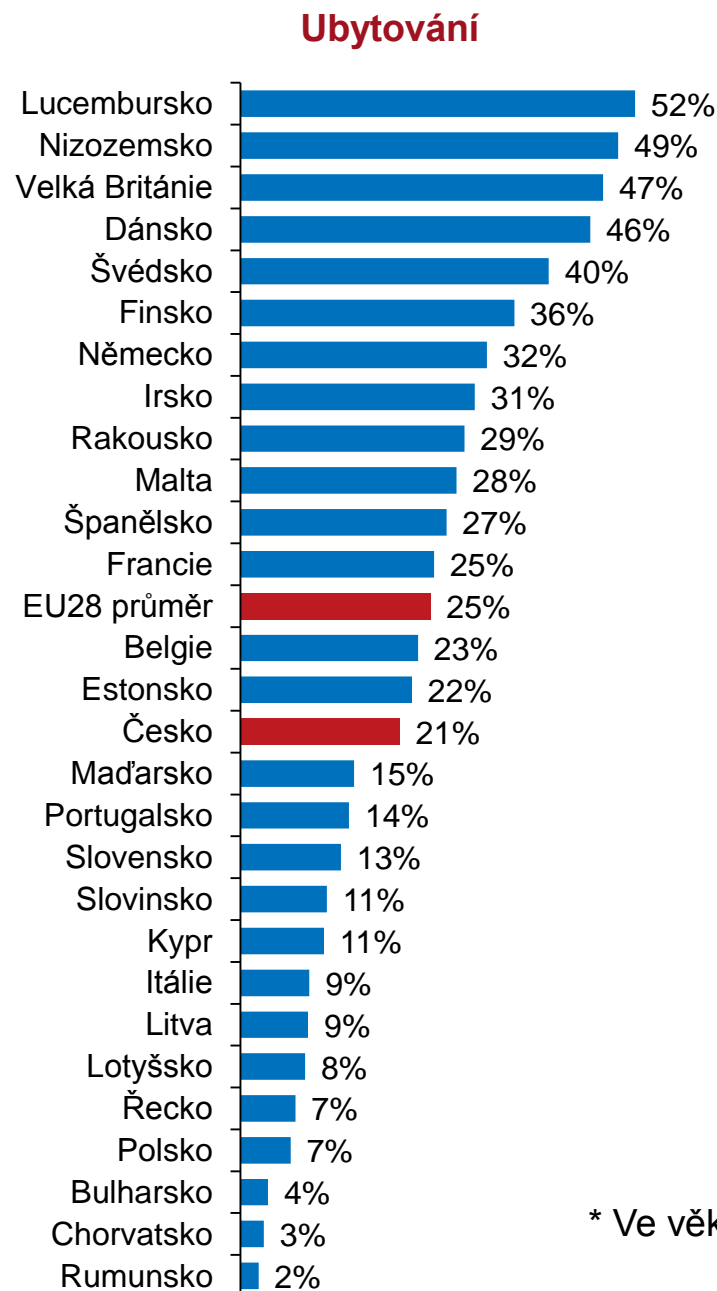

(% ze všech mužů a žen ve věku 16+)

Oblečení, obuv

Oblečení, obuv

Kolik % osob* nakupuje na internetu v EU (2017)

* Ve věku 16–74 let

Kolik lidí si zajišťuje přes internet ubytování a dopravu (2018)

Nákup letenek a jízdenek online v zemích EU* (2017)