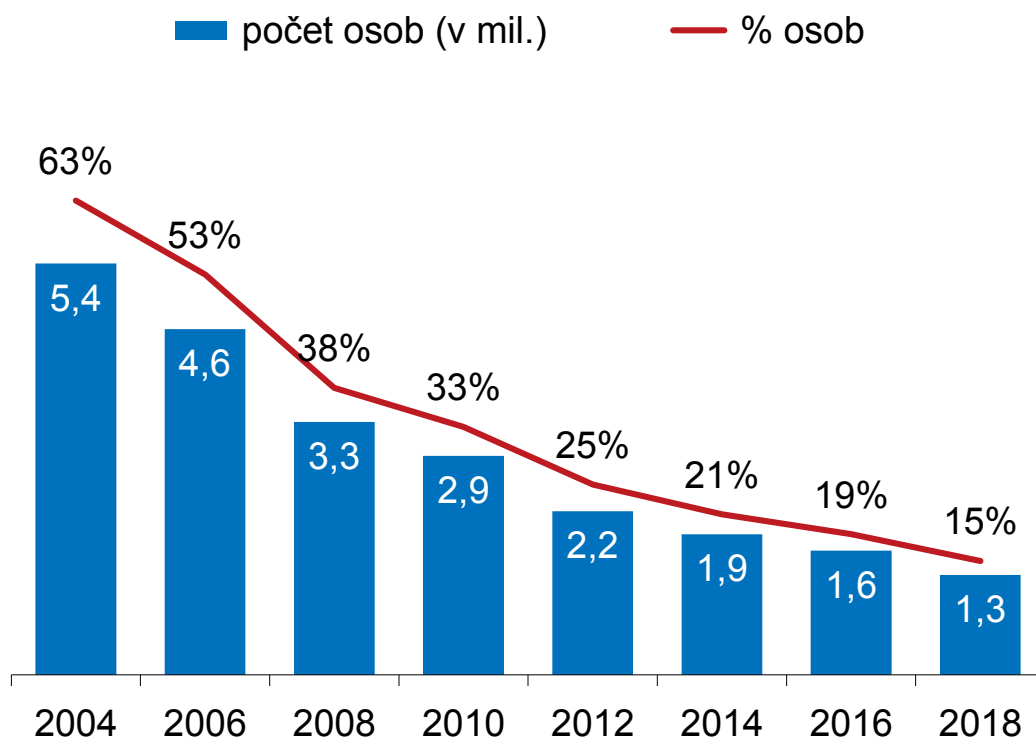

Kdo v Česku internet nepoužívá

Osoby ve věku 16 let a více, kteří nikdy nepoužili internet