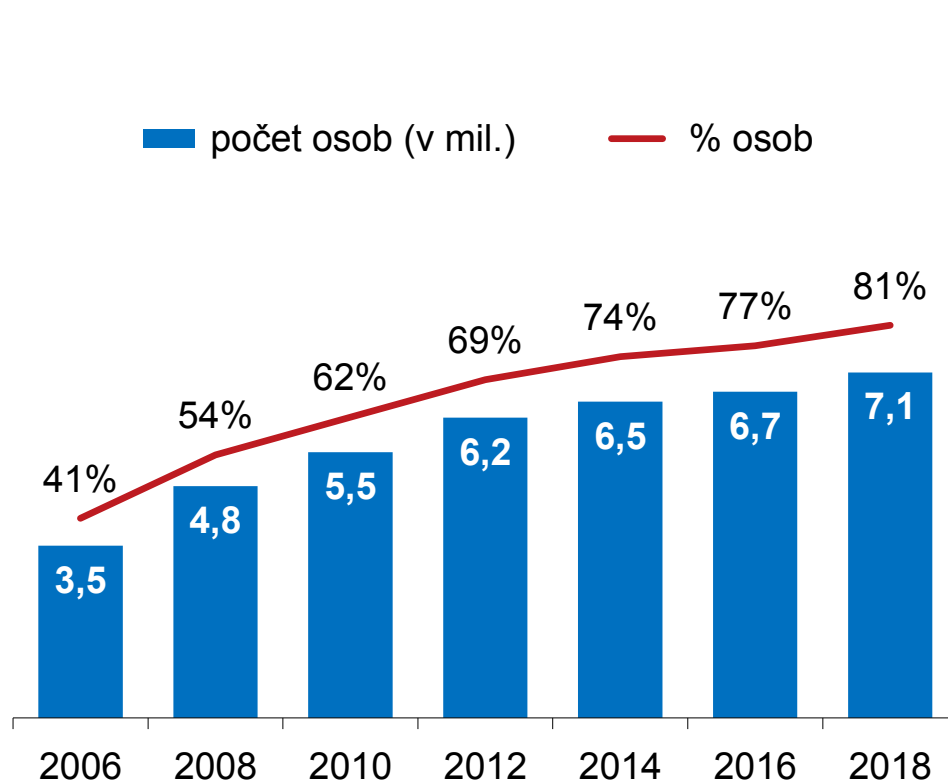

Kolik domácností má v Česku připojení k internetu

Domácnosti celkem

Hlavní typy připojení k internetu používané v domácnostech v závislosti na velikosti obce (2018*)

* % z domácností v dané velikostní skupině obcí majících doma přístup k internetu

Kolik osob má v Česku doma přístup k internetu (2018)

(% ze všech osob v dané skupině)

Jak se změnil v Česku počet uživatelů internetu*

Osoby ve věku 16 let a starší

* Použili internet v posledních 3 měsících