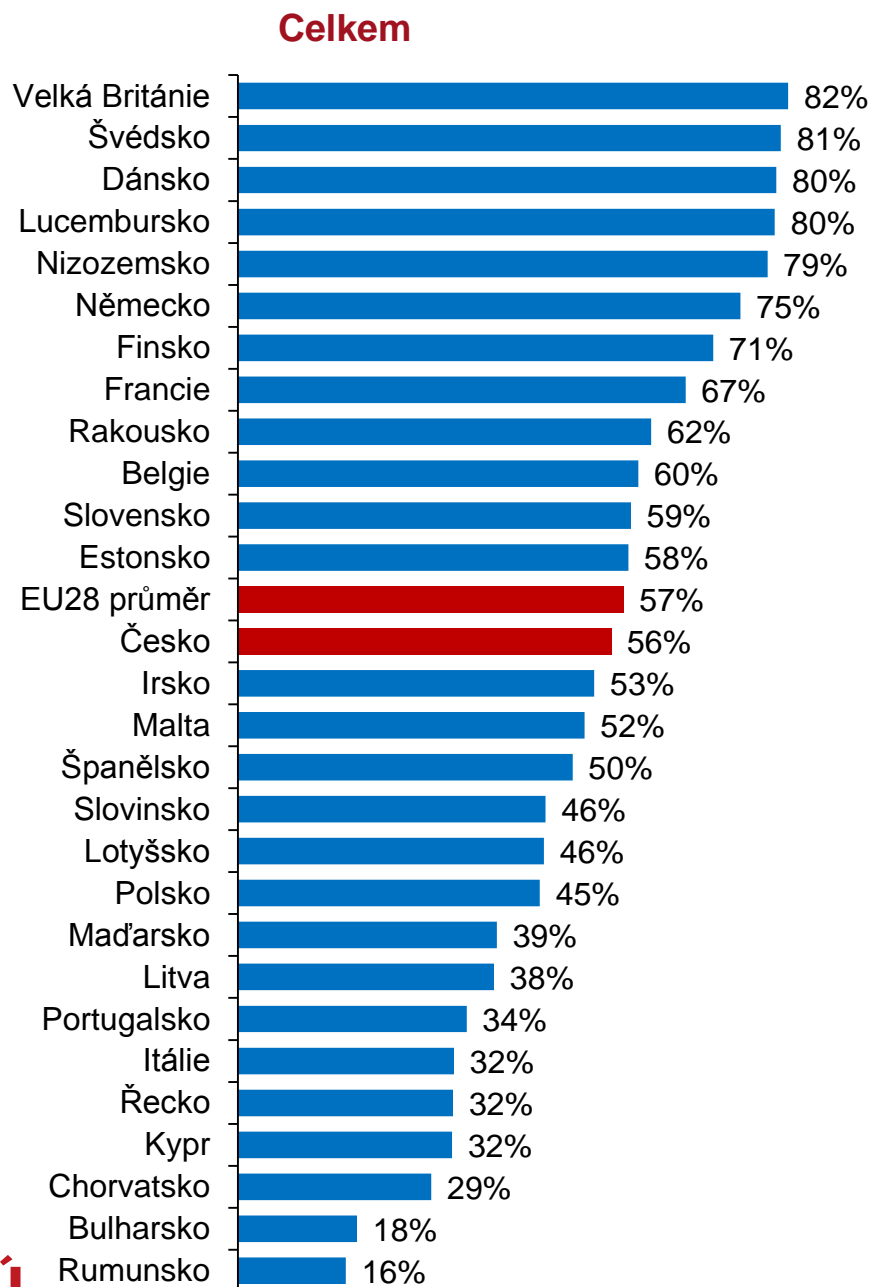

(% ze všech mužů a žen ve věku 16+)

Oblečení, obuv

Oblečení, obuv

Kolik % osob* nakupuje na internetu v EU (2017)

* Ve věku 16–74 let

Kolik lidí si zajišťuje přes internet ubytování a dopravu (2018)

Nákup letenek a jízdenek online v zemích EU* (2017)