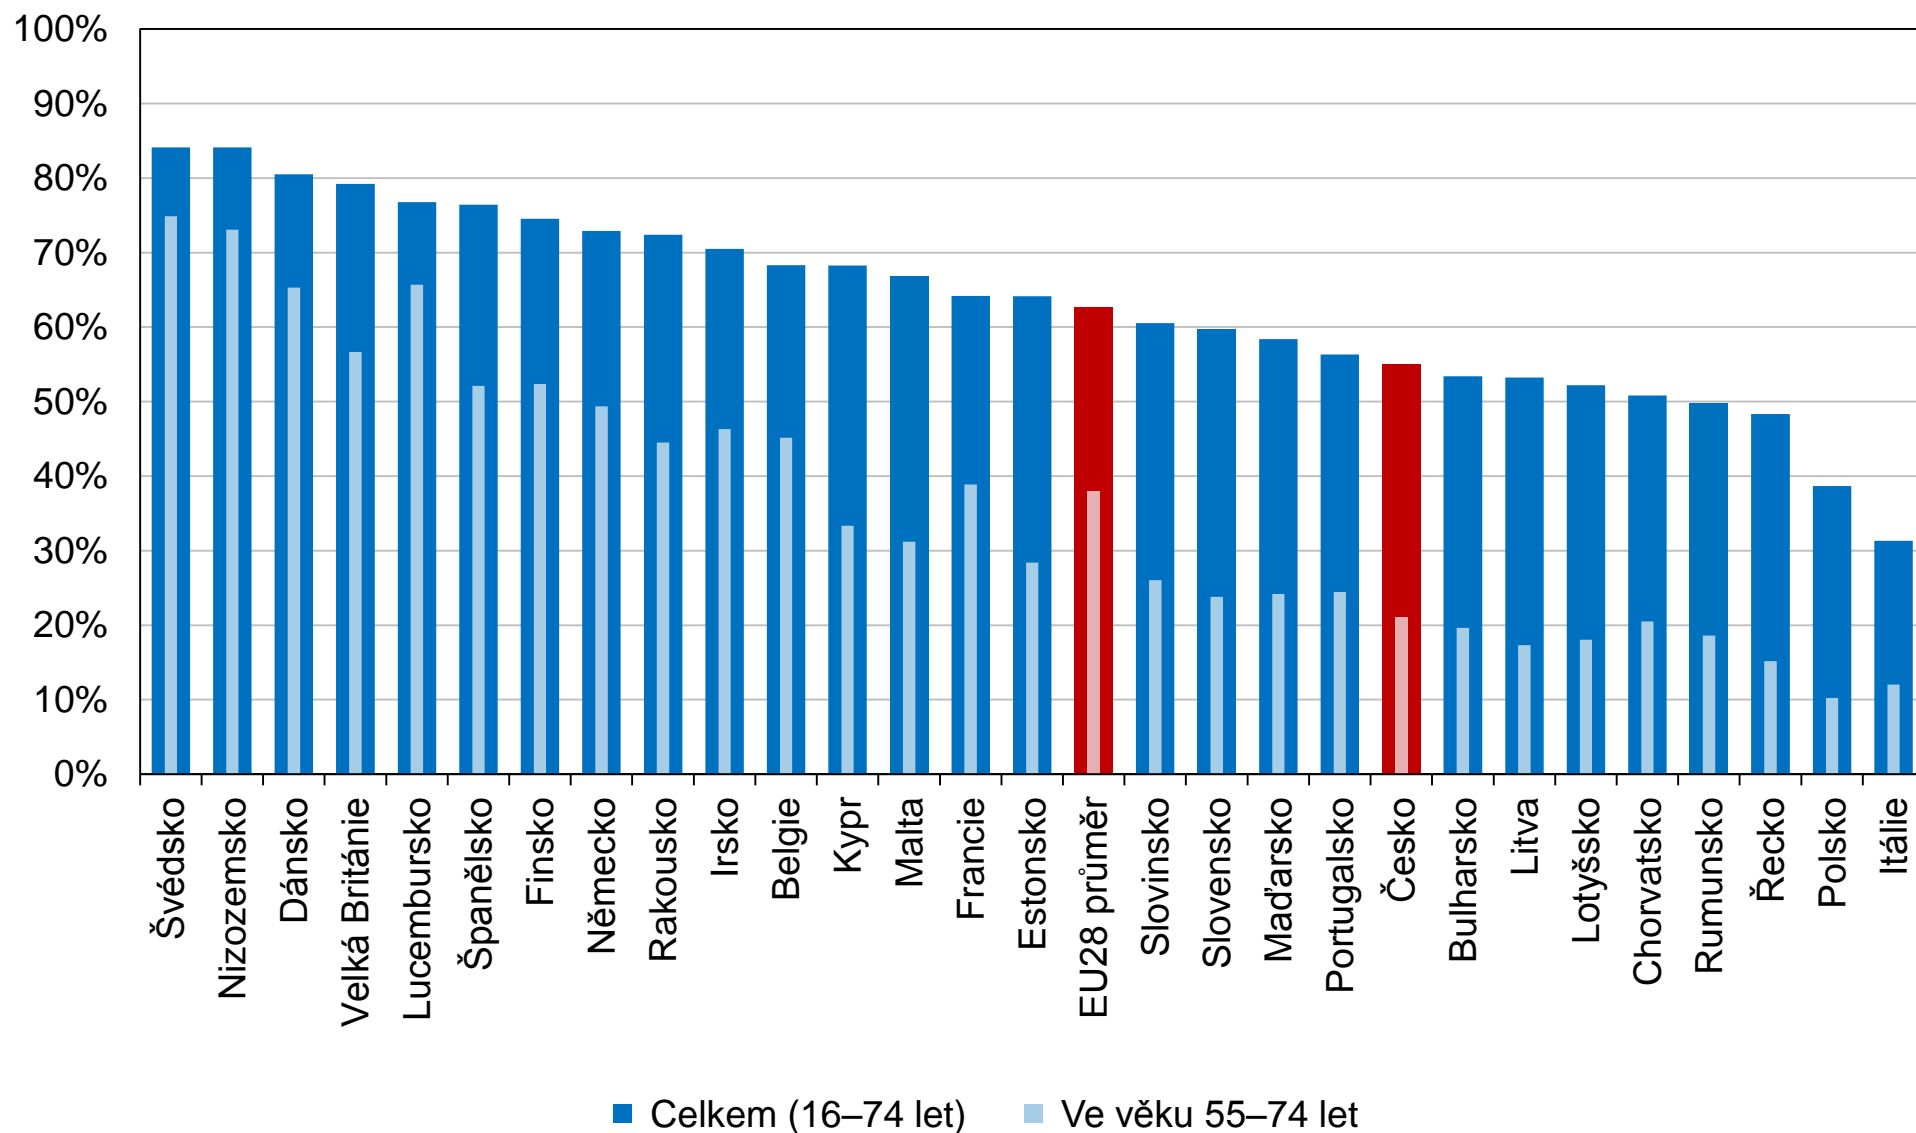

Kolik % lidí používá internet na mobilu v zemích EU (2017)