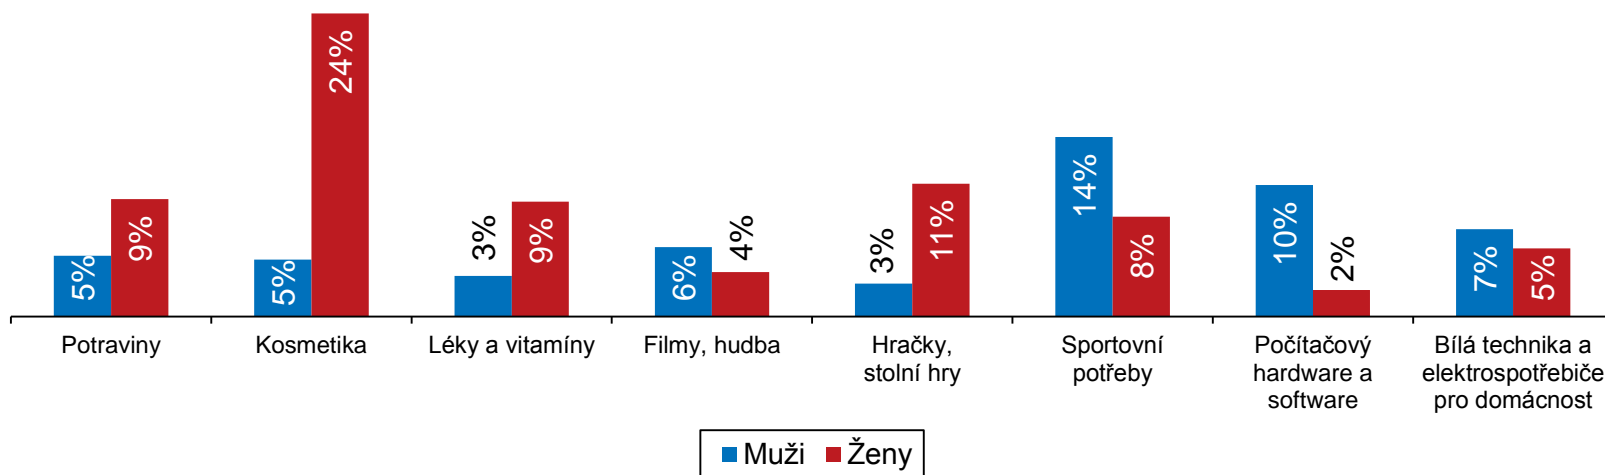

Nakupující online v posledních 12 měsících (% ze všech osob v dané kategorii)

Nakupující online v posledních 12 měsících podle věku

(% ze všech osob v dané kategorii)

Počet nákupů online za tři měsíce (2018)

(% z osob, které nakoupily v posledních 3 měsících)

Jaké zboží se v Česku nakupuje online

(% ze všech osob ve věku 16 let a více)

Zboží zakoupené v posledních 12 měsících na internetu podle pohlaví (2018)

(% ze všech mužů a žen ve věku 16+)

Oblečení, obuv

Oblečení, obuv

Kolik % osob* nakupuje na internetu v EU (2017)

* Ve věku 16–74 let

Kolik lidí si zajišťuje přes internet ubytování a dopravu (2018)

Nákup letenek a jízdenek online v zemích EU* (2017)