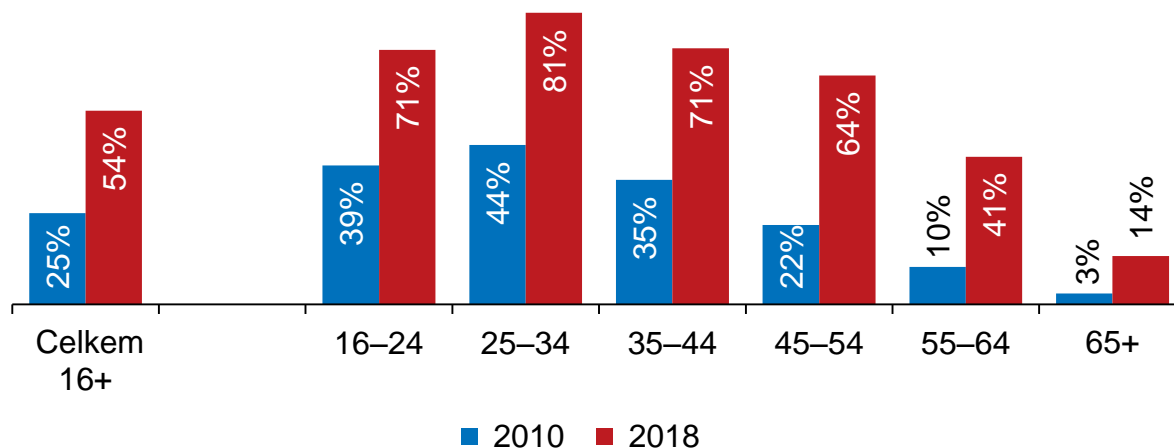

Podle pohlaví, věku a vybraných skupin*

* % z osob v dané skupině celkem

Kolik % lidí používá sociální sítě v zemích EU (2017)

Jednotlivci celkem (16–74 let)

Ve věku 55 –74 let

Kolik lidí v Česku nakupuje na internetu

Nakupující online v posledních 12 měsících (% ze všech osob v dané kategorii)

Nakupující online v posledních 12 měsících podle věku

(% ze všech osob v dané kategorii)

Počet nákupů online za tři měsíce (2018)