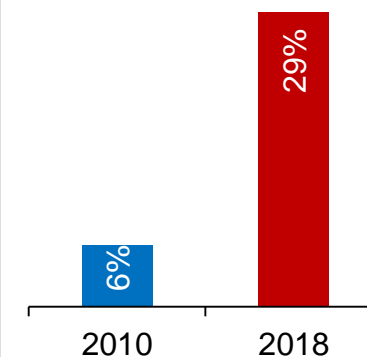

Nakupující online v posledních 12 měsících (% ze všech osob v dané kategorii)

Nakupující online v posledních 12 měsících podle věku

(% ze všech osob v dané kategorii)

Počet nákupů online za tři měsíce (2018)

(% z osob, které nakoupily v posledních 3 měsících)

Jaké zboží se v Česku nakupuje online

(% ze všech osob ve věku 16 let a více)

Zboží zakoupené v posledních 12 měsících na internetu podle pohlaví (2018)

(% ze všech mužů a žen ve věku 16+)

Oblečení, obuv

Oblečení, obuv

Kolik % osob* nakupuje na internetu v EU (2017)

* Ve věku 16–74 let

Kolik lidí si zajišťuje přes internet ubytování a dopravu (2018)

Nákup letenek a jízdenek online v zemích EU* (2017)