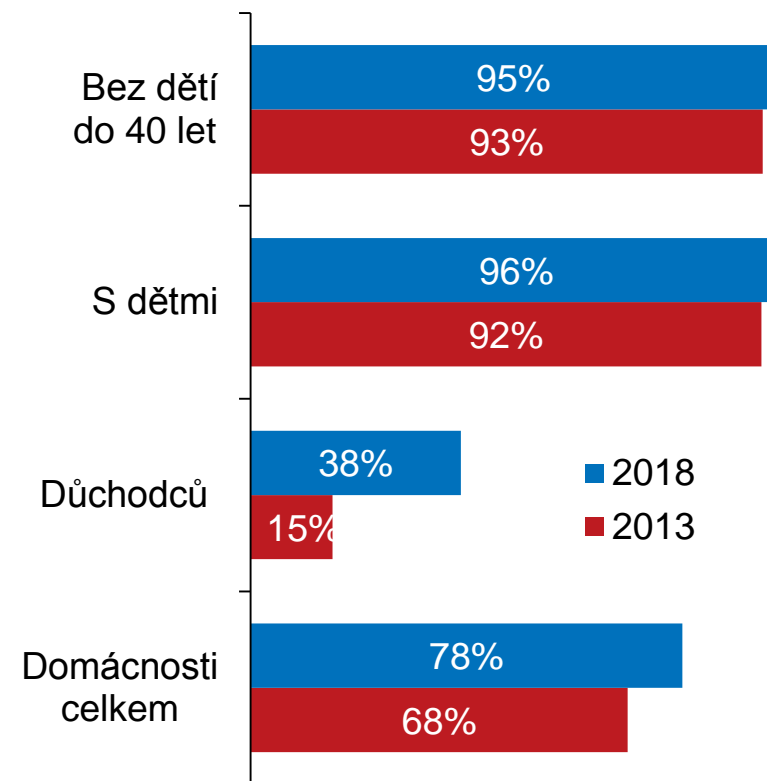

ČEŠI ON-LINE

Martin Mana
Lenka Weichetová

Tisková konference, 19. listopadu 2018, ČSÚ Praha

ČESKÝ STATISTICKÝ ÚŘAD | Na padesátém 81, 100 82 Praha 10 | www.czso.cz

Kolik domácností v České republice má počítač

Domácnosti celkem

Vybrané typy domácností*

* % z celkového počtu domácností daného složení

Domácnosti bez počítače – krajské srovnání*

* Údaje v krajském členění počítány jako tříleté klouzavé průměry, tj. např. údaje za rok 2017 jsou počítány z údajů za roky 2016 až 2018.